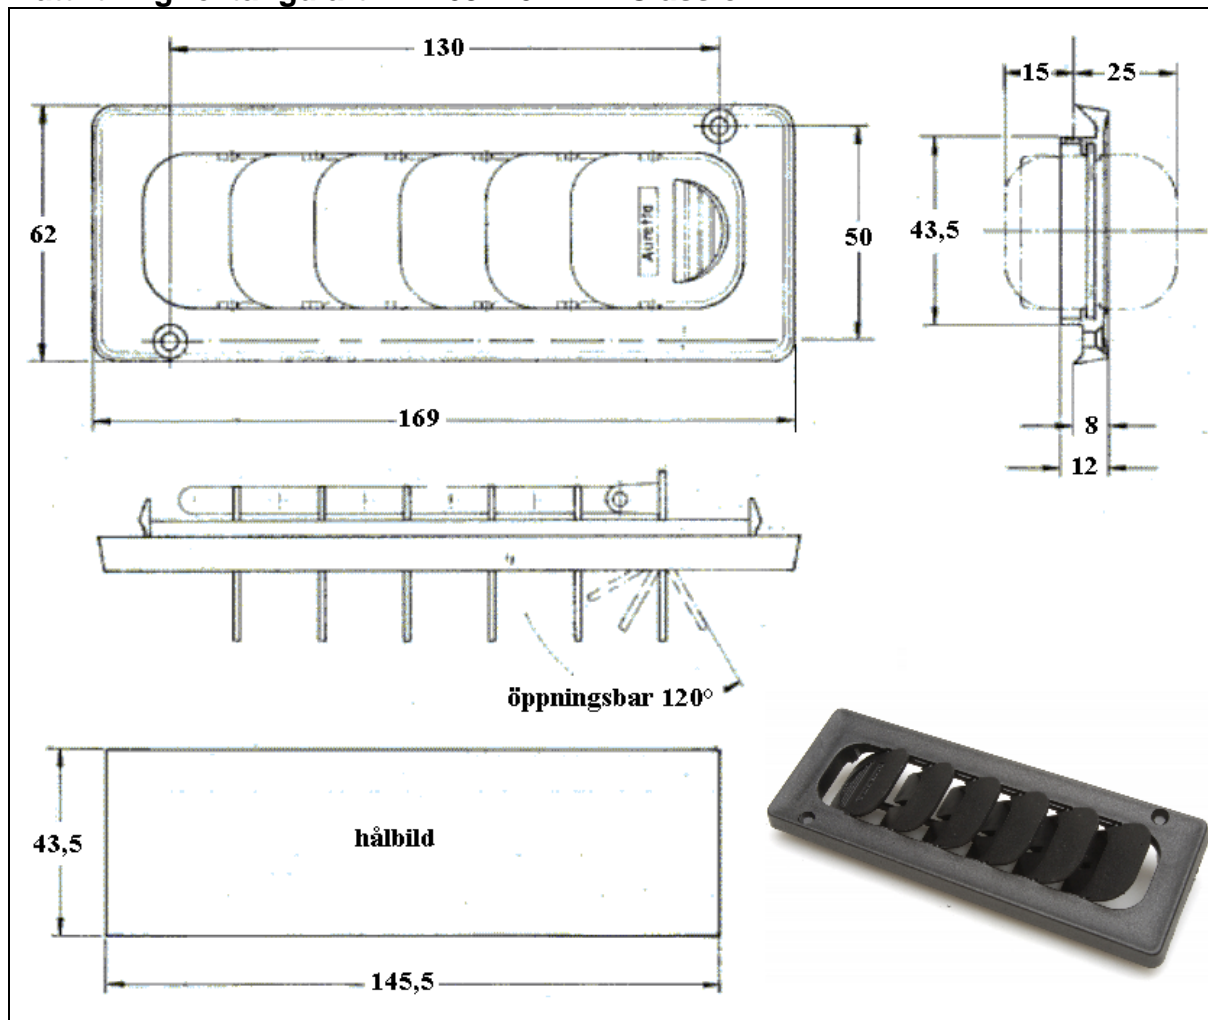

Måttritning rektangulärt LD 169 x 62 mm Classic

Best nr: A 334 312 0002, utförande Classic (lagervara).

Tekniska specifikationer

Inställning: Luftflödet kan justeras från helt stängt till öppet 120°.

Material: Glasfiberförstärkt polyamid PA6.

Färg: Svart RAL 9005.

Infästning: Ingjutna klackar (clip) vid godstjocklek ca 3 mm resp skruv B3,5.

Luftgenomströmning:

V_L vid 7 m/s: 87,2 m³

V_L vid 10 m/s: 124,6 m³

V_L vid 15 m/s: 186,8 m³

Anmärkning:

Finns även i utförande Konvex, yttermått: 164 x 62,5 mm.