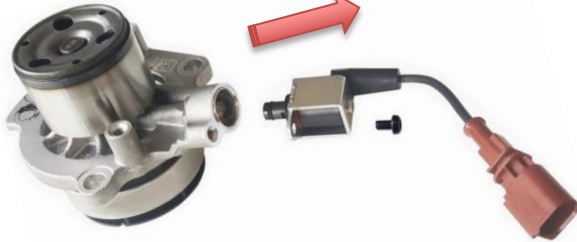

KP15678XS / KP35678XS

VAG Diesel 1.6 – 2.0

1)

OE - VAG

04L 121 011
04L 121 011E
04L 121 011EX
04L 121 011X
04L 121 011L
04L 121 011LX

2)

3)

Gates

OE - VAG

4)