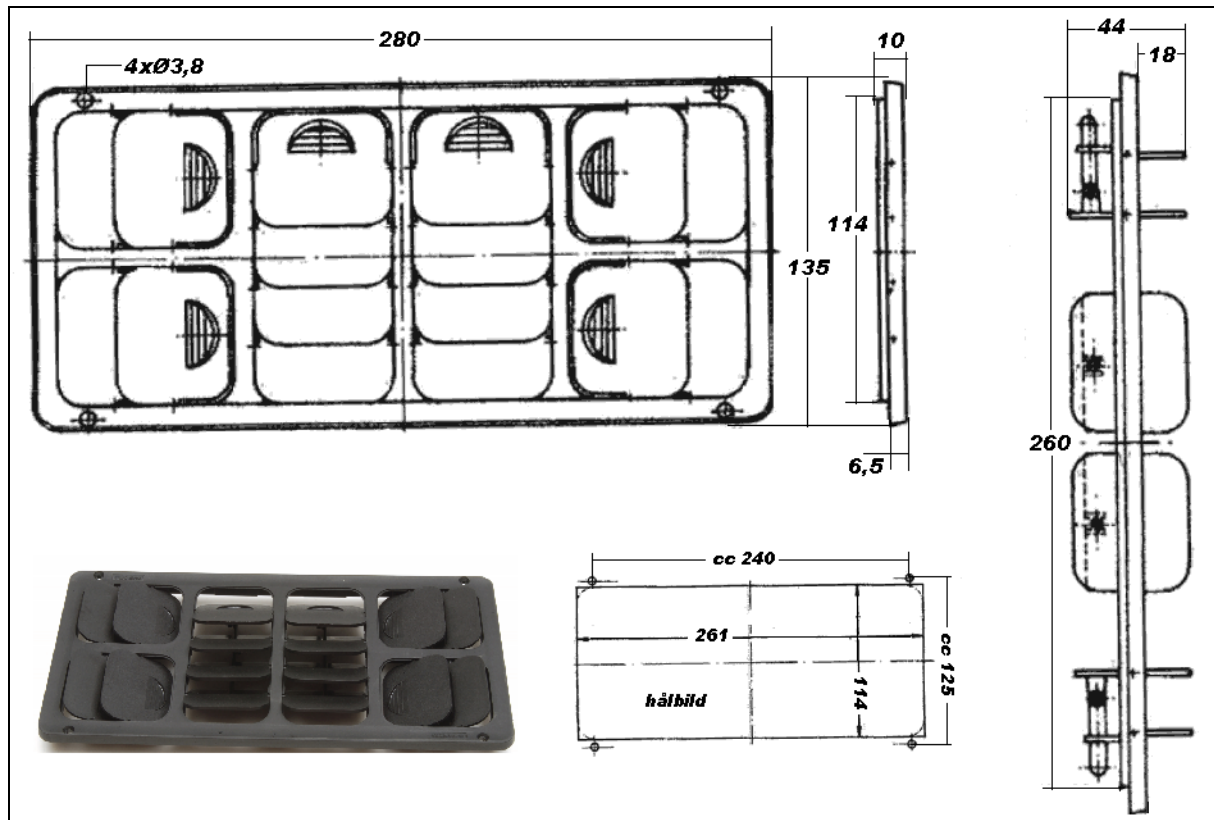

Mått ritning DS 280 x 135 mm

DS, ytermått 280 x 135 mm.

Best nr: A 334 312 0001.

Anmärkning

DS luftutsläppet är speciellt framtaget för värmeaggregaten Master och EHU 7000 men kan givetvis användas till andra ändamål.

Justerbart i tre grupper från helt stängt till 90° öppning.

Material: Glasfiberförstärkt plast PA6.

Färg: Svart RAL 9005.

Infästning: Med skruv, B3,5 ISO/DIN 7050.

Luftgenomströmning:

V_L vid 7 m/s: 420,2 m³

V_L vid 10 m/s: 601,2 m³

V_L vid 15 m/s: 901,8 m³.