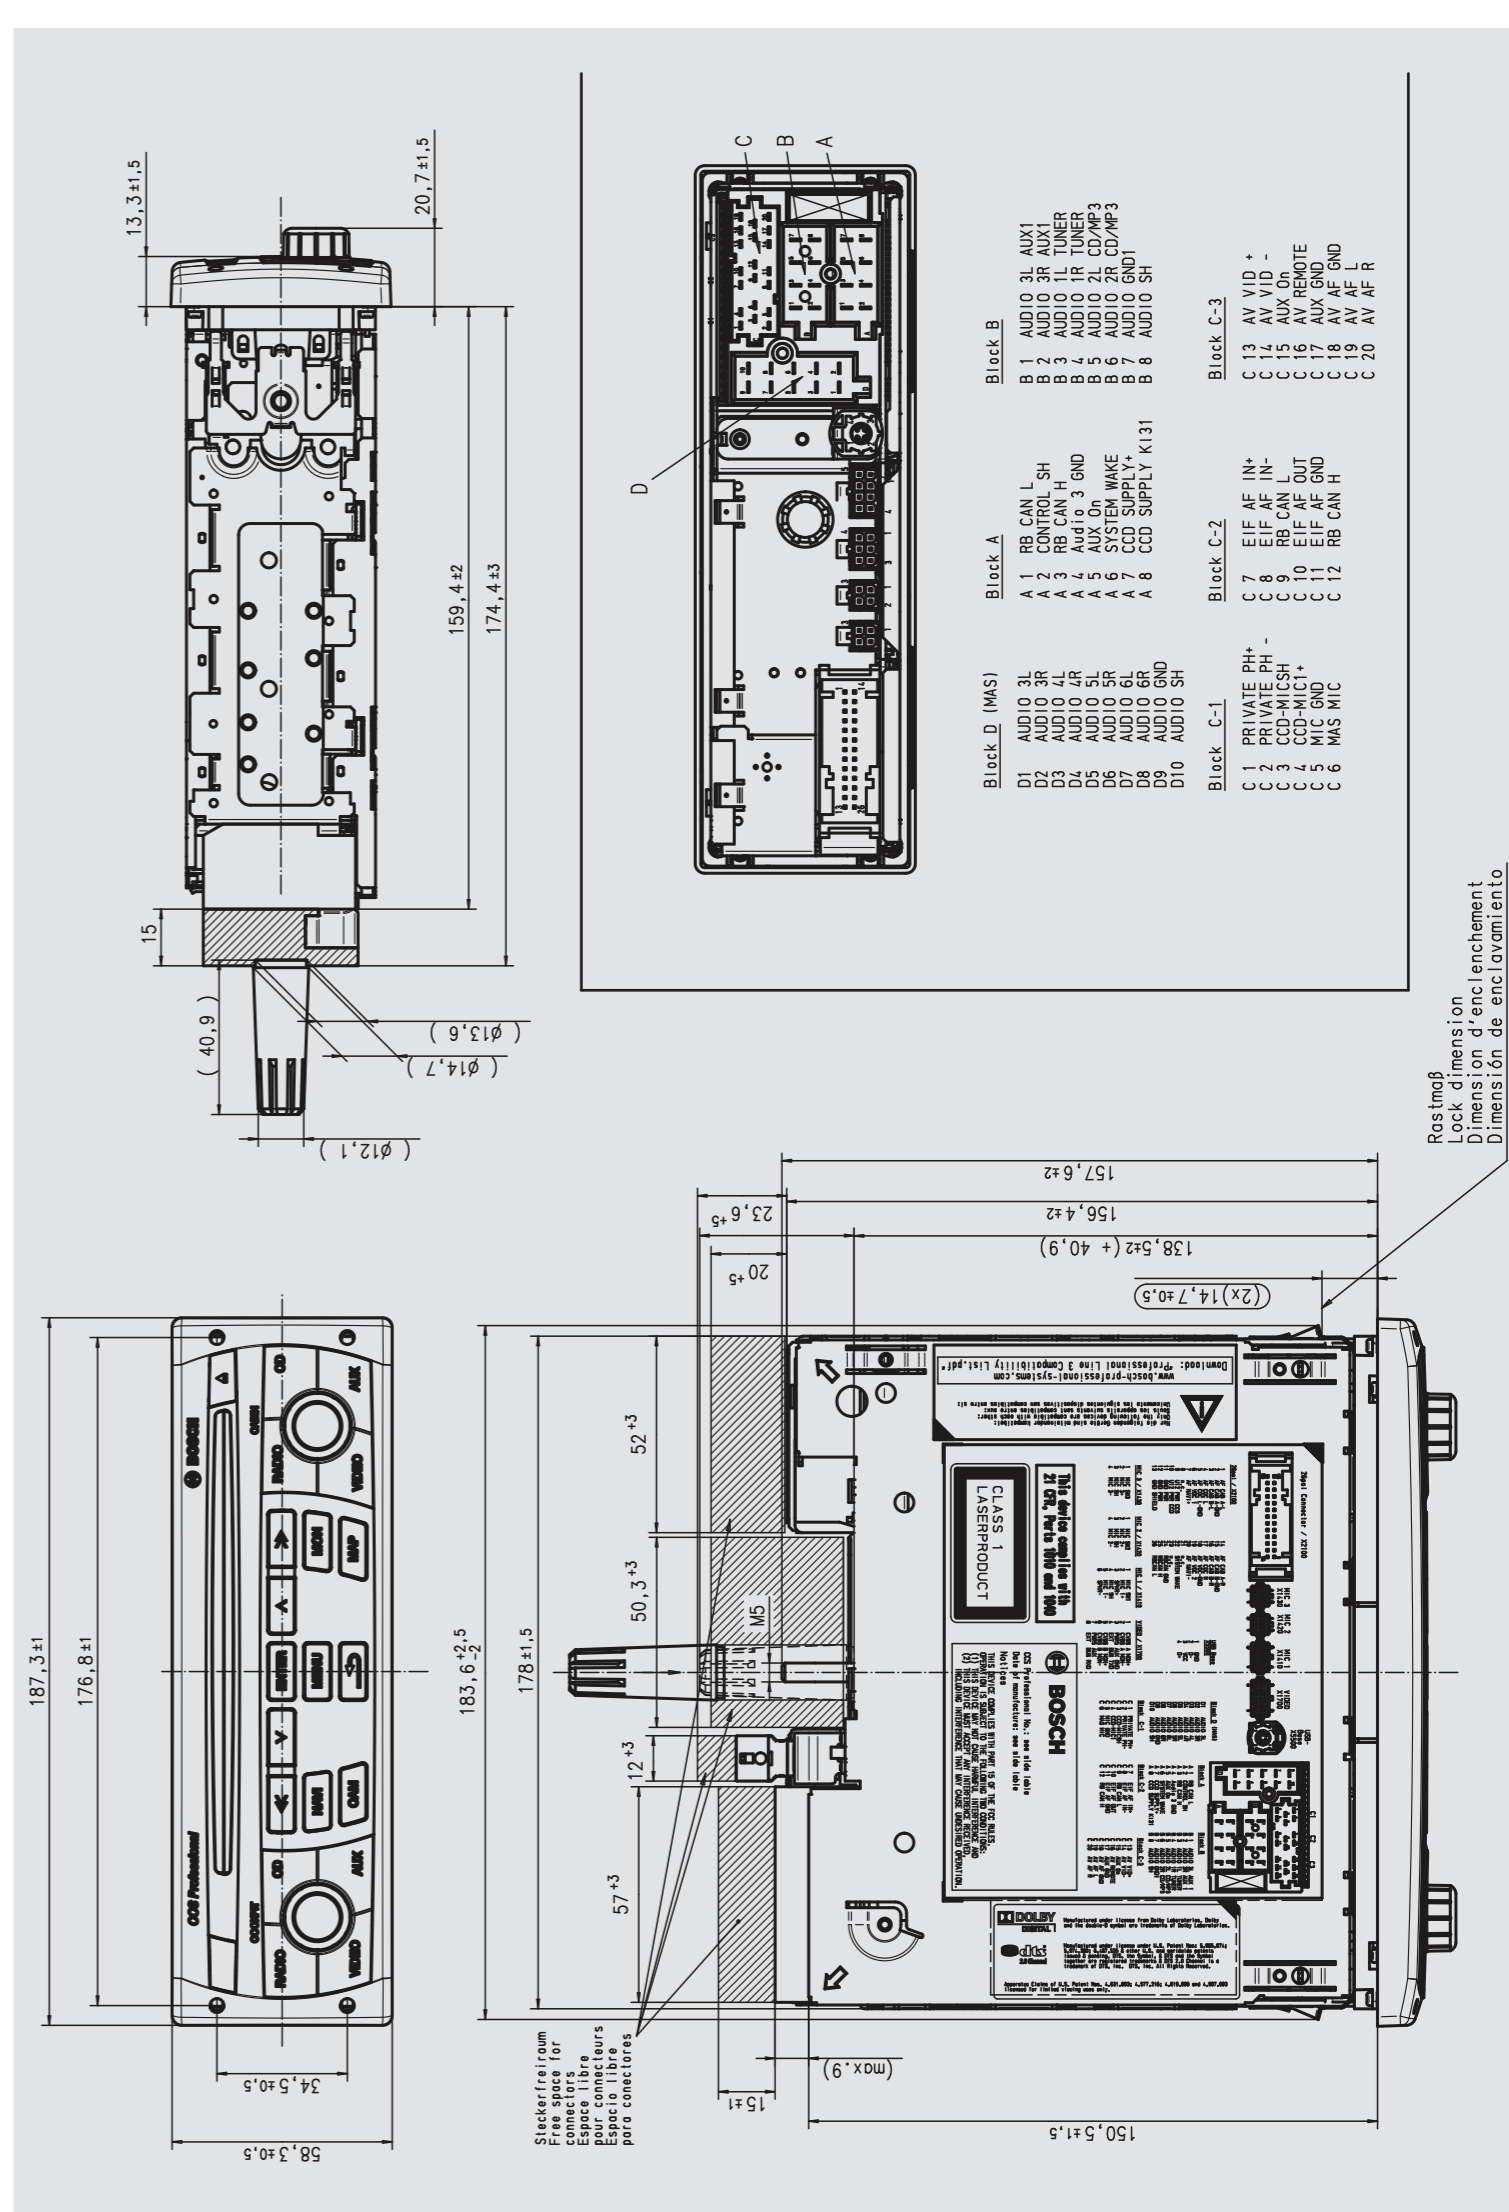

TECHNICAL DATA	
Power supply	12 V via CPA
Current consumption of CPA 811 (24V) incl. devices (CCS | CCD/CCD BT): In operation Max. current Standby current Current consumption of CPA 2011 (24V) incl. devices (CCS | CCD/CCD BT) In operation Max. current Standby current	Approx. 1.3 A, FM 1 kHz Approx. 10 A Approx. 0.5 mA Approx. 1.3 A, FM 1 kHz Approx. 15 A Approx. 0.5 mA
Inputs 3 x MIC DVD drive USB AUX rear	1 mV for dyn. Microphones DVD±R, DVD±RW, VCD, SVCD, VCD-Slideshow, CDDA, CD-R, CD-RW | WMA, MP3 USB 2.0, via USB jack accessory | WMA, MP3 Audio, video
Outputs Audio Video	Analog Analog
Display	Dot matrix | adjustable (green, red)
Operating temperature	-20 °C to +70 °C
Storage temperature	-40 °C to +85 °C
Dimensions (W x H x D)	187.3 x 58.3 x 178.3 mm
Weight	Approx. 1,000 g
Certification	FCC, CE, RoHS, MVSS 302, UN ECE R10
Tested acc	UN ECE R118

Rastmaß
Lock dimension
Dimension d'enclenchement
Dimensión de enclavamiento