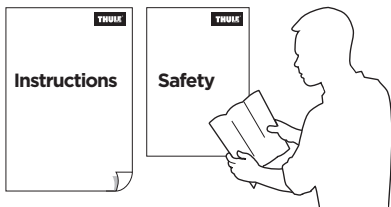

➤ Instructions

Thule Eye-bolt
320003

i

1

2

3

i

323