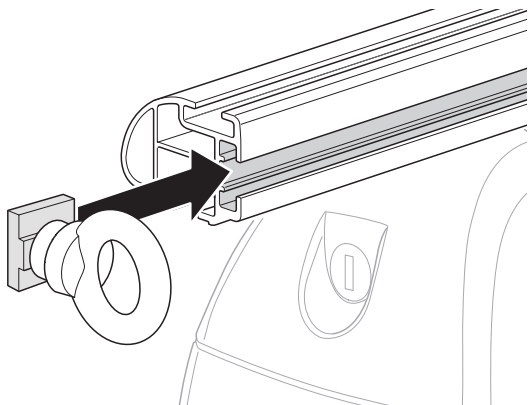

➤ Instructions

Thule Eye-bolt
320003

i

1

2

3

i

323