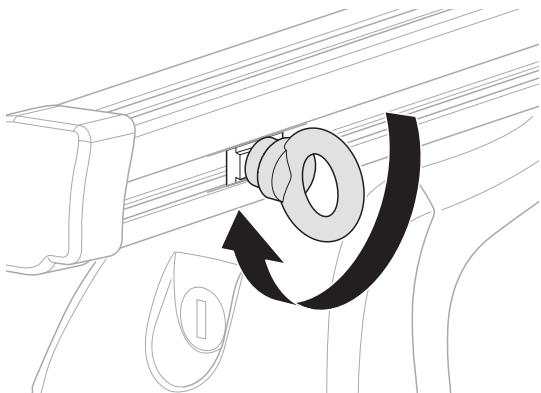

➤ Instructions

Thule Eye-bolt
320003

i

1

2

3

i

323