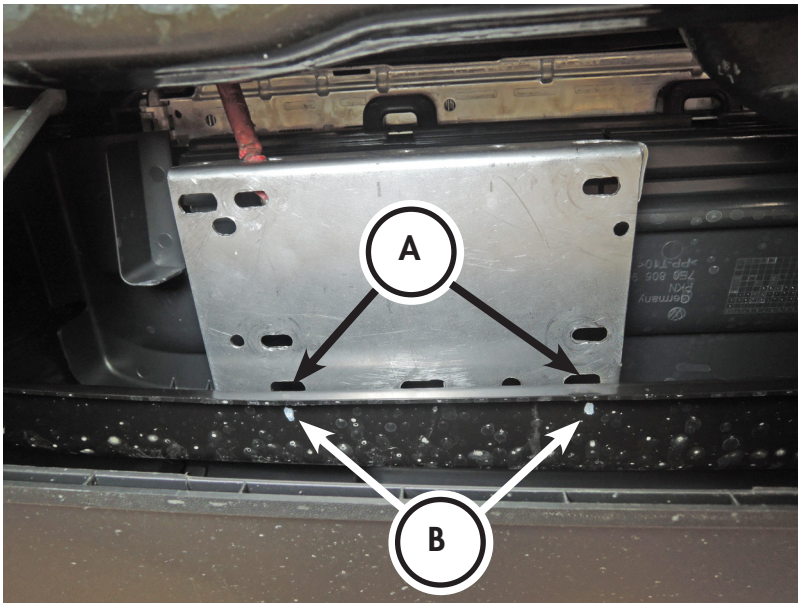

MODELLANPASSAD MONTERINGSANVISNING

TI BC-011 sid 1/4

Fordon		Årsmodell	
Volkswagen Transporter T6		2017-	
		Motor	
		Växellåda	
		Man/Aut	
		Kaross	
		Monteringstid	
		1	
Batteriladdare med monteringsatts			Provmonterad
CX1768098			

MODELLANPASSAD MONTERINGSANVISNING

TI BC-011 sid 2/4

1. Här syns området där fäste och laddare ska monteras.

2. Placera fästet enligt bilden för att kunna markera avståndet mellan hålen som ska borraras för att skruva fast fästet.

Skruvhålen (A) som ska markeras.

Markeringarna (B) på plåten.

MODELLANPASSAD MONTERINGSANVISNING

TI BC-011 sid 3/4

3. Borra hål (C) dia. 6,5 mm vid markeringarna på plåten.

4. Montera laddaren på fästet enligt bild. Använd fyra stycken medföljande M6-skruv samt låsmuttrar.