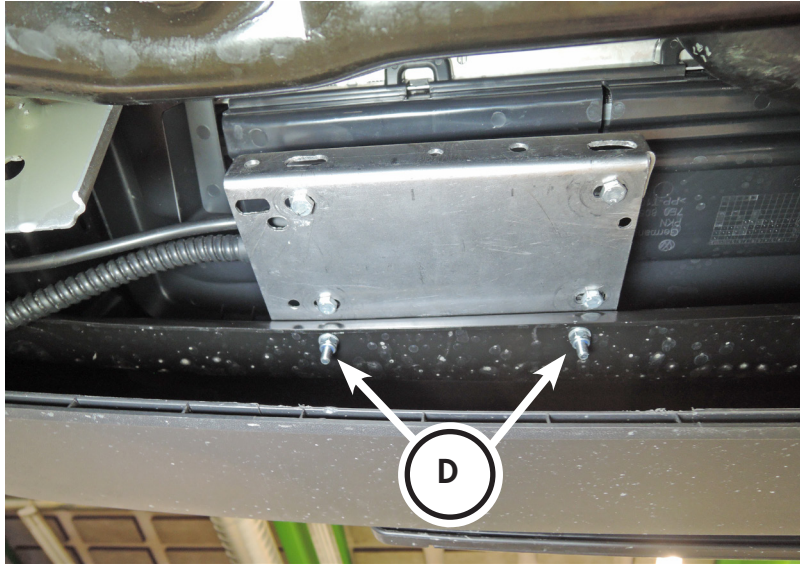

MODELLANPASSAD MONTERINGSANVISNING

TI BC-011 sid 4/4

5. Skruva fast fästet med medföljande M6-skruv och låsmutter (D).