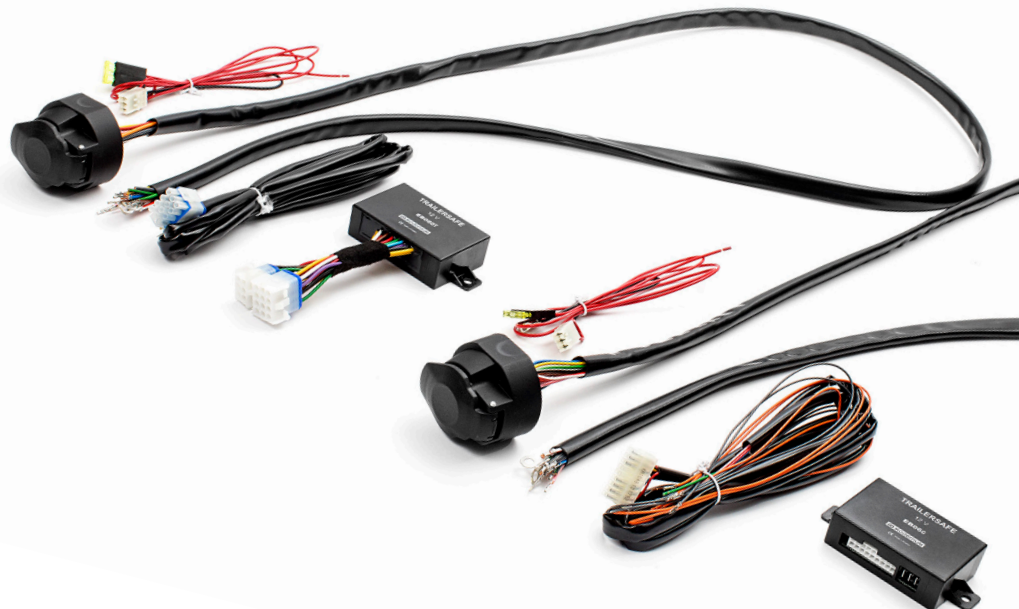

TRAILERSAFE 13-POLIG, TÄTAD

TrailerSafe 13-polig tätad är det senaste tillskottet i Modernums produktserie kvalitetskablage för dragkrok. Speciellt anpassad för 13-poligt uttag när miljön förutsätter tätat kablage.

Svenska Modernum utvidgar nu sin familj med dragkrokskablage. Nyheten TrailerSafe 13-polig tätad är likt övriga TrailerSafe en professionell monteringsfärdig produkt som möter bilindustrins kvalitetskrav på eftermonterad elektronik.

Precis som tidigare TrailerSafe-produkter håller komponenterna i satsen samma höga kvalitet som bilens originalutrustning. I satsen ingår allt för en enkel och smidig montering.

För teknisk specifikation, se nästa sida.

- Lämplig för 12V flakbilar med utvändig montering.
- Enkel montering – ansluts till bilens baklysen.
- Tydlig steg för steg anvisning.
- Skyddar bilens eget elsystem vid jordfel på släpvagnen.
- Fungerar med LED-lampor på både släp och fordon.
- Påverkar ej bilens eget elsystem.
- Komplet sats – allt ingår.
- Ingen omprogrammering krävs.