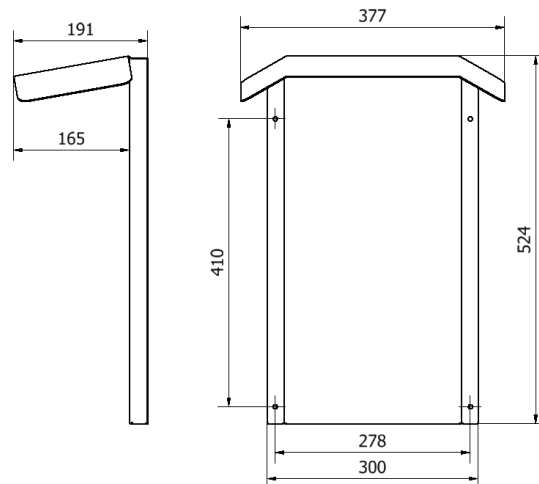

Wallplate

next  green

Montage- och installationstillbehör
Väggfäste
Next Green Wallplate

Modell

E-Nummer
24 803 68:
S-No:
34 079 02

Benämning
Väggfäste – Wallplate

FUNKTIONER WALLPLATE

- För väggmontage av laddbox
- Underlättar montering på ojämna fasader
- Kablage kan dras bakom Wallplate
- Tak som skyddar laddboxen från nederbörd
- Pulverlackerad, kan levereras i olika kulörer. Kontakta Next Green för mer information

Tekniska specifikationer

Material
Kulör

Stålplåt, Pulverlackerad
Grafitgrå

Dimensioner

Vikt 3 kg
Höjd 524 mm
Bredd 377 mm
Djup 191 mm

Dimensioner förpackning

Vikt 3 kg
Höjd 550 mm
Bredd 380 mm
Djup 200 mm

Next Green – Wallplate är ett universellt väggfäste för laddboxar.

Wallplate ger en stabil plan monteringsyta även på ojämna fasader och minimerar spänningar som annars kan skapas i bakstycket på laddboxen. Wallplate är designat för att möjliggöra montage av olika laddboxmodeller av olika storlekar. Det integrerade taket skyddar mot nederbörd. Wallplate skapar en gedigen installation av laddboxen.