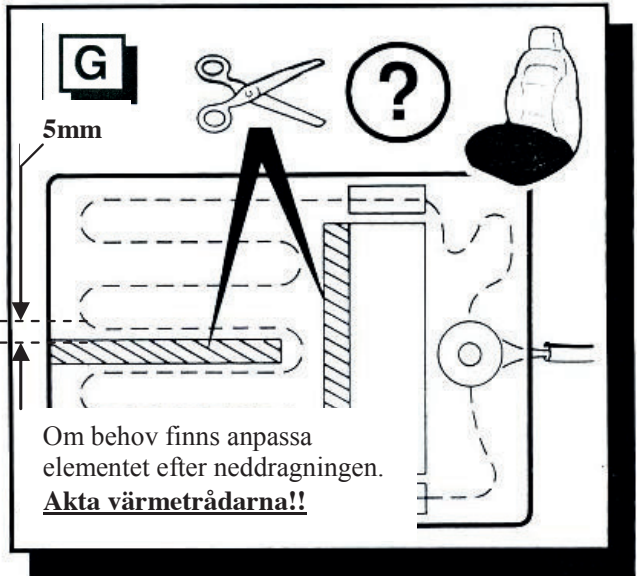

ELVÄRMESITS, 12V

UNIVERSAL MONTERINGSANVISNING (med kabel 2KA 283 eller 2KA 286)

**Observera att elementen skall monteras utan veck!
Neddragnings tråden måste dras under elementet.**

Se bild: J

INKOPPLING STRÖMSTÄLLARE, 12V

Strömställare mått och inkoppling

1. Strömmatning
2. Ut till förbrukare
3. Minus för belysning

Brun in
Brun ut
Blå (jord)

Sepab Fordonsprodukter AB

Bergkällavägen 31 B, 192 79 Sollentuna
Tel 08-626 95 00 Fax 08-626 97 00
info@sepab.se www.sepab.se