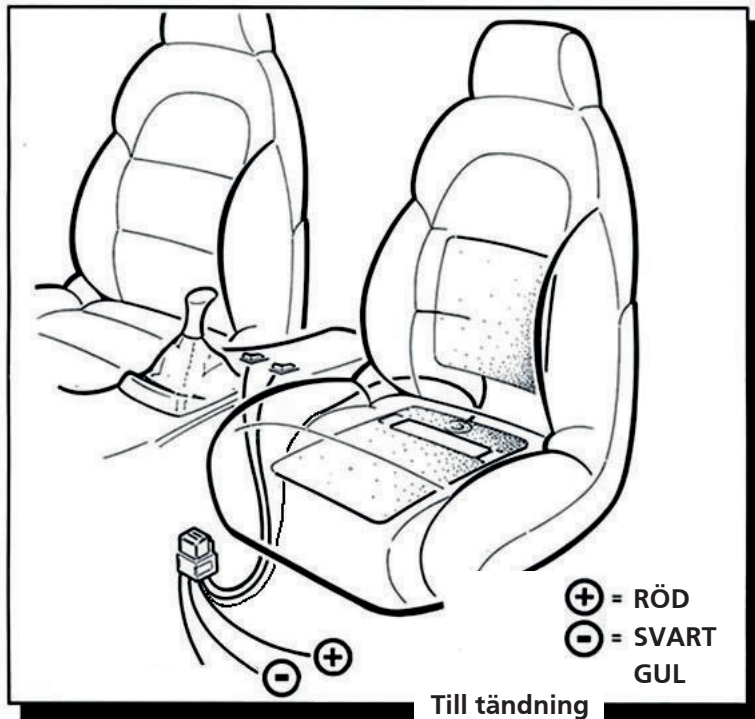

ELVÄRMESITS, 12V

UNIVERSAL MONTERINGSANVISNING (med kabel 2KA 283 eller 2KA 286)

**Observera att elementen skall monteras utan veck!
Neddragnings tråden måste dras under elementet.**

Se bild: J

INKOPPLING STRÖMSTÄLLARE, 12V

Strömställare mått och inkoppling

1. Strömmatning
2. Ut till förbrukare
3. Minus för belysning

Brun in
Brun ut
Blå (jord)

Sepab Fordonsprodukter AB

Bergkällavägen 31 B, 192 79 Sollentuna
Tel 08-626 95 00 Fax 08-626 97 00
info@sepab.se www.sepab.se