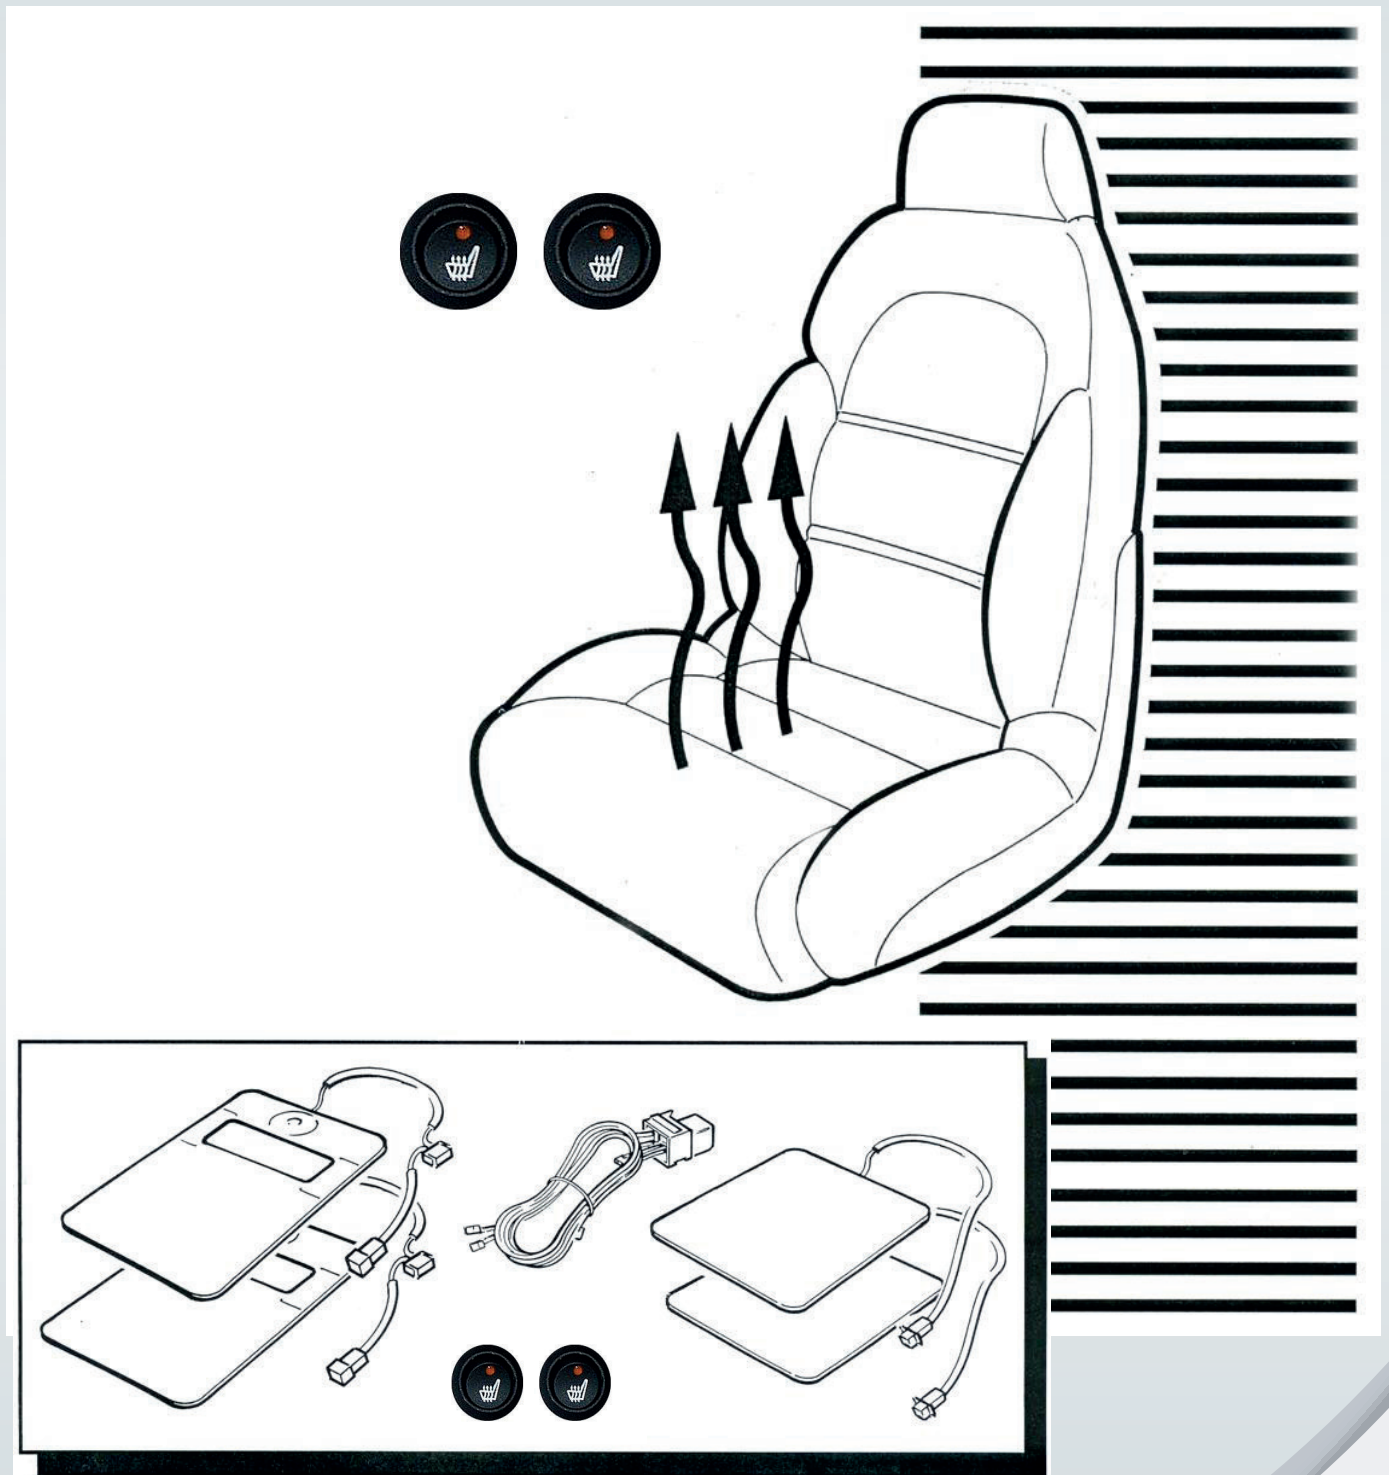

ELVÄRMESITS, 12V

UNIVERSAL MONTERINGSANVISNING (med kabel 2KA 283 eller 2KA 286)

**Observera att elementen skall monteras utan veck!
Neddragnings tråden måste dras under elementet.**

Se bild: J

INKOPPLING STRÖMSTÄLLARE, 12V