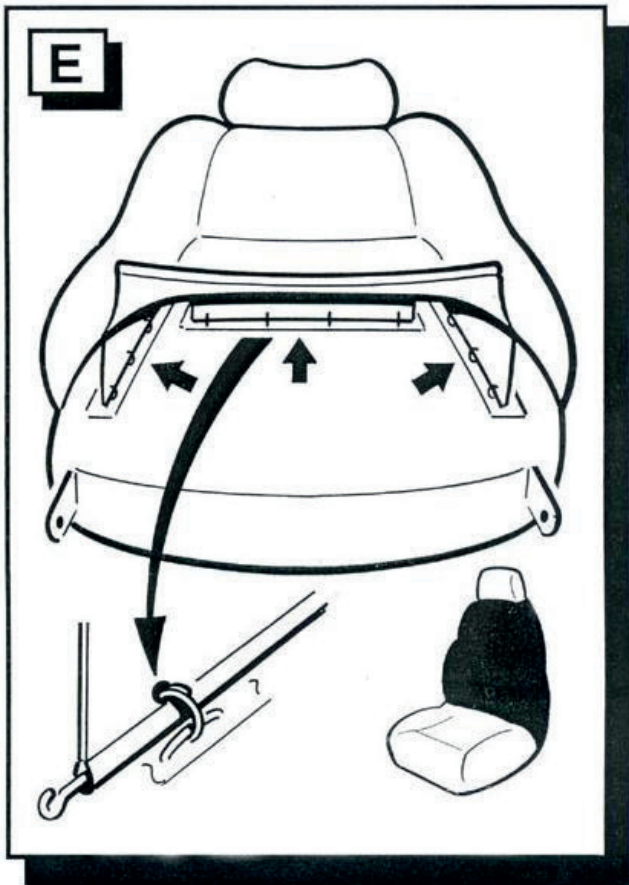

ELVÄRMESITS, 12V

UNIVERSAL MONTERINGSANVISNING (med kabel 2KA 283 eller 2KA 286)

**Observera att elementen skall monteras utan veck!
Neddragnings tråden måste dras under elementet.**

Se bild: J

INKOPPLING STRÖMSTÄLLARE, 12V

Strömställare mått och inkoppling

1. Strömmatning
2. Ut till förbrukare
3. Minus för belysning

Brun in
Brun ut
Blå (jord)

Sepab Fordonsprodukter AB

Bergkällavägen 31 B, 192 79 Sollentuna
Tel 08-626 95 00 Fax 08-626 97 00
info@sepab.se www.sepab.se