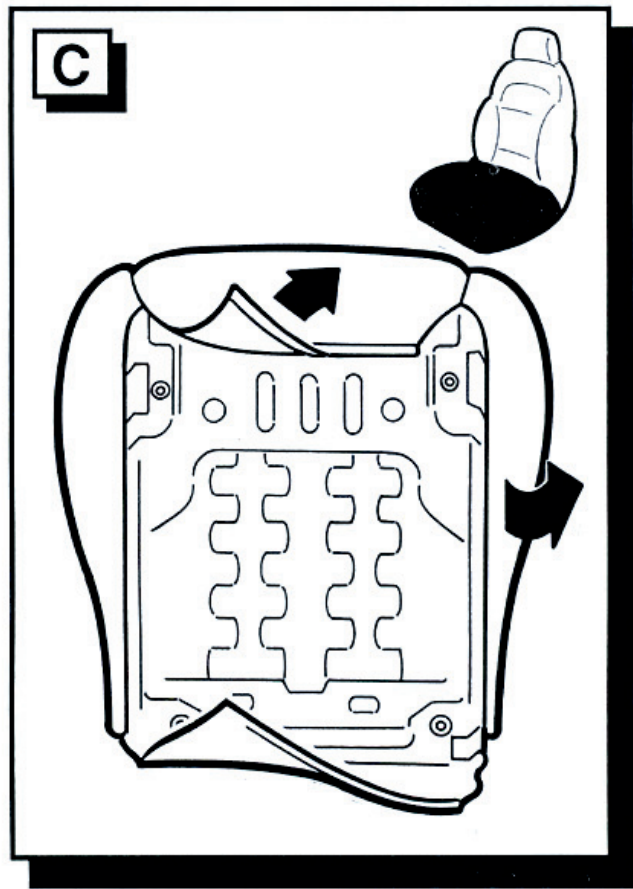

ELVÄRMESITS, 12V

UNIVERSAL MONTERINGSANVISNING (med kabel 2KA 283 eller 2KA 286)

**Observera att elementen skall monteras utan veck!
Neddragnings tråden måste dras under elementet.**

Se bild: J

INKOPPLING STRÖMSTÄLLARE, 12V

Strömställare mått och inkoppling

1. Strömmatning
2. Ut till förbrukare
3. Minus för belysning

Brun in
Brun ut
Blå (jord)

Sepab Fordonsprodukter AB

Bergkällavägen 31 B, 192 79 Sollentuna
Tel 08-626 95 00 Fax 08-626 97 00
info@sepab.se www.sepab.se