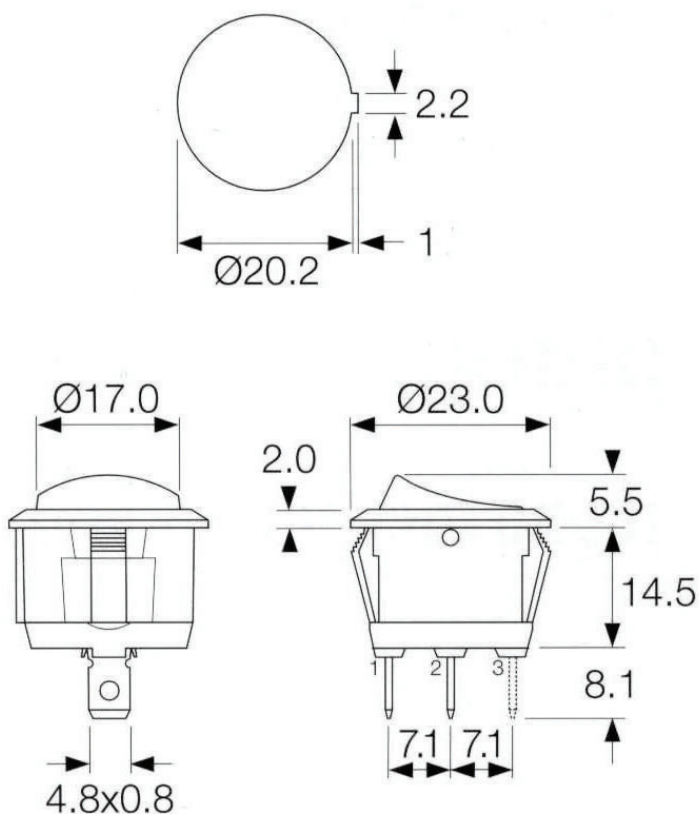

ELVÄRMESITS, 12V

UNIVERSAL MONTERINGSANVISNING (med kabel 2KA 283 eller 2KA 286)

**Observera att elementen skall monteras utan veck!
Neddragnings tråden måste dras under elementet.**

Se bild: J

INKOPPLING STRÖMSTÄLLARE, 12V

Strömställare mått och inkoppling

1. Strömmatning
2. Ut till förbrukare
3. Minus för belysning

Brun in
Brun ut
Blå (jord)

Sepab Fordonsprodukter AB

Bergkällavägen 31 B, 192 79 Sollentuna
Tel 08-626 95 00 Fax 08-626 97 00
info@sepab.se www.sepab.se