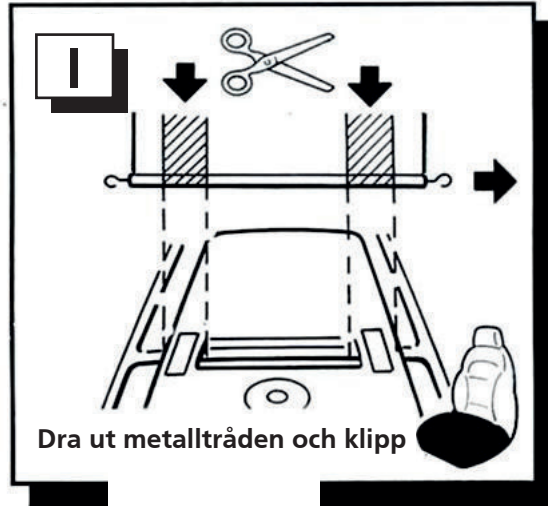

ELVÄRMESITS, 12V

UNIVERSAL MONTERINGSANVISNING (med kabel 2KA 283 eller 2KA 286)

**Observera att elementen skall monteras utan veck!
Neddragnings tråden måste dras under elementet.**

Se bild: J

INKOPPLING STRÖMSTÄLLARE, 12V