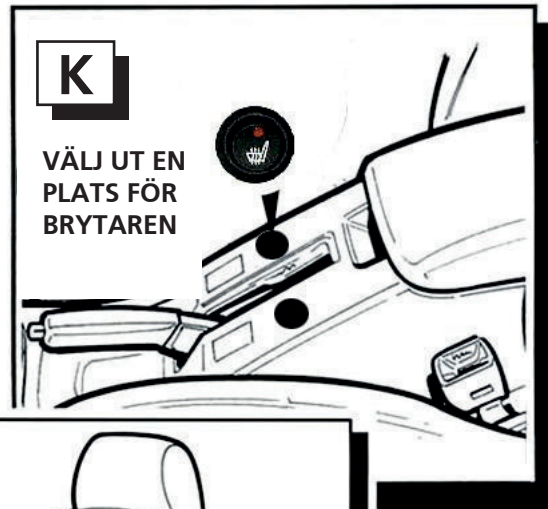

ELVÄRMESITS, 12V

UNIVERSAL MONTERINGSANVISNING (med kabel 2KA 283 eller 2KA 286)

**Observera att elementen skall monteras utan veck!
Neddragnings tråden måste dras under elementet.**

Se bild: J

INKOPPLING STRÖMSTÄLLARE, 12V

Strömställare mått och inkoppling

1. Strömmatning
2. Ut till förbrukare
3. Minus för belysning

Brun in
Brun ut
Blå (jord)

Sepab Fordonsprodukter AB

Bergkällavägen 31 B, 192 79 Sollentuna
Tel 08-626 95 00 Fax 08-626 97 00
info@sepab.se www.sepab.se