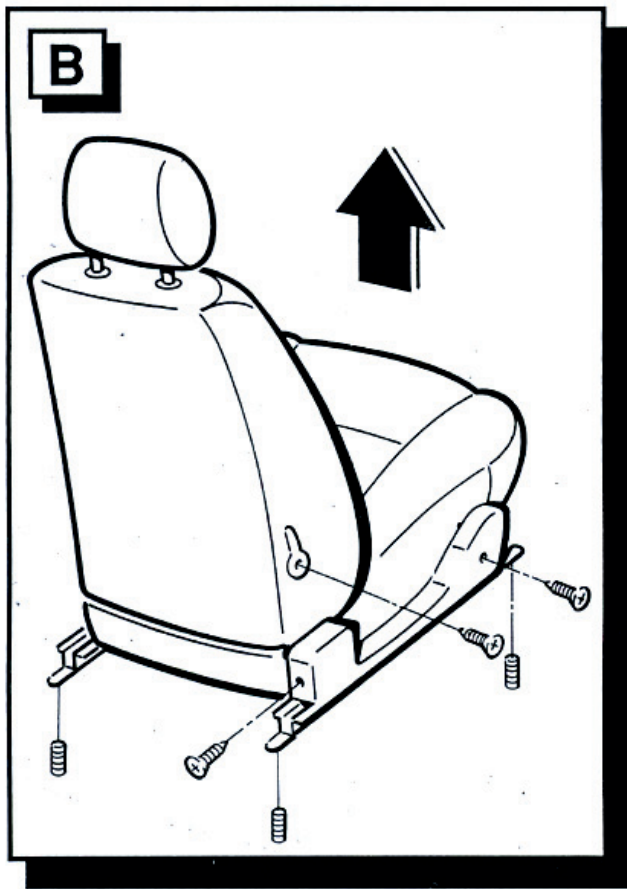

ELVÄRMESITS, 12V

UNIVERSAL MONTERINGSANVISNING (med kabel 2KA 283 eller 2KA 286)

**Observera att elementen skall monteras utan veck!
Neddragnings tråden måste dras under elementet.**

Se bild: J

INKOPPLING STRÖMSTÄLLARE, 12V