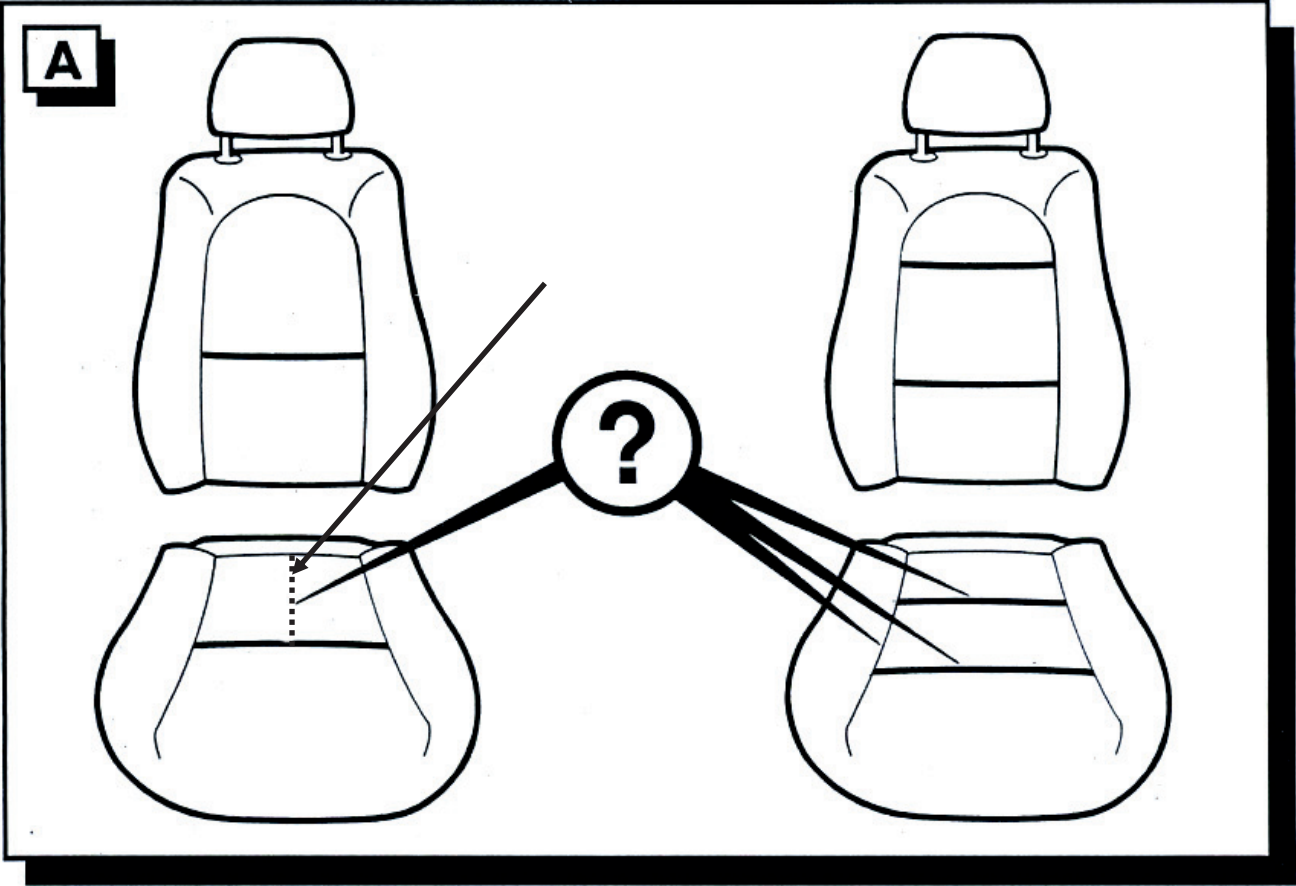

ELVÄRMESITS, 12V

UNIVERSAL MONTERINGSANVISNING (med kabel 2KA 283 eller 2KA 286)

**Observera att elementen skall monteras utan veck!
Neddragnings tråden måste dras under elementet.**

Se bild: J

INKOPPLING STRÖMSTÄLLARE, 12V

Strömställare mått och inkoppling

1. Strömmatning
2. Ut till förbrukare
3. Minus för belysning

Brun in
Brun ut
Blå (jord)

Sepab Fordonsprodukter AB

Bergkällavägen 31 B, 192 79 Sollentuna
Tel 08-626 95 00 Fax 08-626 97 00
info@sepab.se www.sepab.se