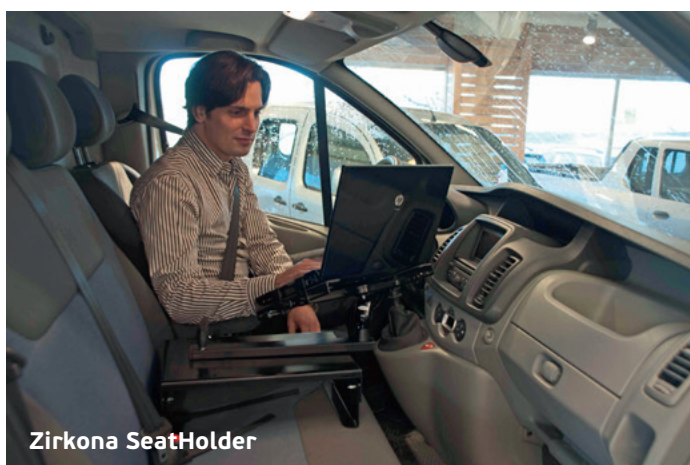

Zirkona Teleskopstativ

Zirkona SeatHolder

Zirkona Teleskopstativ

Det moderna mobila kontoret

Med Zirkona Swedens datorstativ uppgraderas servicefordon enkelt till ett mobilt kontor med fokus på flexibilitet, säkerhet & ergonomi. Stativen finns både som färdiga lösningar men också i komponent-systemet Zirkona Joiner System där lösningar sätts samman utifrån varje unikt behov.

Utifrån varje fordonsmodellens förutsättningar fästs stativen för att skapa bästa möjliga arbetsplats. Zirkonas produkter fäster såväl bärbara datorer som skärmar och den unika flexibiliteten gör stativen enkla att snabbt anpassa till varje förare.

Zirkona Joiner System

Komponentsystemet Zirkona Joiner System ger oändliga möjligheter att sätta samman unika fästen för alla behov och förutsättningar.

Den patenterade kullede Zirkona Joiner ger en flexibilitet och stabilitet som klarar de tuffaste miljöer.

För komplett komponentförteckning och monteringsförslag, besök www.zirkona.com.

Produktförslag Renault

Till modellerna Kangoo, Trafic och Master passar Zirkona Backwall, Teleskopstativ och SeatHolder. För bilar utan soffor och med mellanvägg rekommenderas Zirkona Backwall.