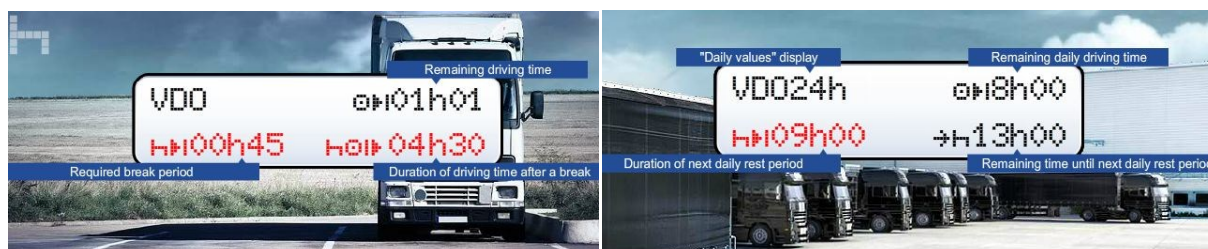

VDO DTCO 1381 Version 2.1

För montering på eftermarknad

DTCO 2.1 med VDO Counter—den intelligenta kalkylatorn som visar återstående körtid och vilotid i realtid direkt i displayen. Beräknar körtid enligt 1-minutsregeln. Utskrifter i både UTC- och lokal tid.

- Innevarande körpass.
- Återstående körtid.
 - Nästa rast/vilotid.
 - Nästa körpass efter en rast.

- Innevarande dygn.
- Återstående körtid detta pass.
 - Nästa dygnsvila
 - Återstående tid till nästa dygnsvila.

Utbytesfärdskrivare med VDO Counter samt fyra stycken universalmodeller (med IMS) för programmering till önskad fordonsmodell. **OBS! För fordon tillverkade före 1 oktober 2012.** Utan IMS-signal.

Artikelnummer	Artikelbenämning	Märke	Rek. Pris exkl. moms RK 00
1381/001000029T	DTCO 12V 2.1 2CAN500 D1/D2 MB SPRINT	MB	7 400:-
1381/011010002T	DTCO 12V 2.1 2CAN500 IVECO 2012	IVECO	7 400:-
1381/012000021T	DTCO 12V 2.1 2CAN500 D1/D2 RD/C CRAFTER	VW	7 400:-
1381/107010045T	DTCO 24V 2.1 2CANR D1/D2 V/N EVOBUSS	EVOBUSS	7 400:-
1381/207040001T	DTCO 24V-ADR 2.1 2CANR SCANIA R,P	SCANIA	7 400:-
1381/201000019T	DTCO 24V-ADR 2.1 2CANR FM/FH VOLVO	VOLVO	7 400:-
1381/201000020T	DTCO 24V-ADR 2.1 CAN FL (före 2006)	VOLVO	7 400:-
1381/201030002T	DTCO 24V-ADR 2.1 2CAN FE/FL (mitt 2006)	VOLVO	7 400:-
1381/205000028T	DTCO 24V-ADR 2.1 2CANR D1/D2 MAN	MAN	7 400:-
1381/205010011T	DTCO 24V-ADR 2.1 2CANR D1/D2 V/N DAF	DAF	7 400:-
1381/205030005T	DTCO 24V-ADR 2.1 2CAN D1/2 RENAULT EU4	RENAULT	7 400:-
1381/207000067T	DTCO 24V-ADR 2.1 2CANR D1/D2 MB	MB	7 400:-
1381/201000021T	DTCO 24V-ADR 2.1 2CAN 500kBd MB ACTROS4	MB	7 400:-
1381/207010002T	DTCO 24V-ADR 2.1 2CANR IVECO	IVECO	7 400:-
1381/221030903T	DTCO 24V-ADRZ2 2.1 2CAN120 D1/D2 UNIVER	CTCII+Prog	6 900:-
1381/221030904T	DTCO 24V-ADRZ2 2.1 2CAN UNIVERSAL	CTCII+Prog	6 900:-
1381/021020903T	DTCO 12V 2CAN120 2.1 D1D2 UNIVERSAL	CTCII+Prog	6 900:-
1381/021020904T	DTCO 12V 2CAN 2.1 D1D2 UNIVERSAL	CTCII+Prog	6 900:-