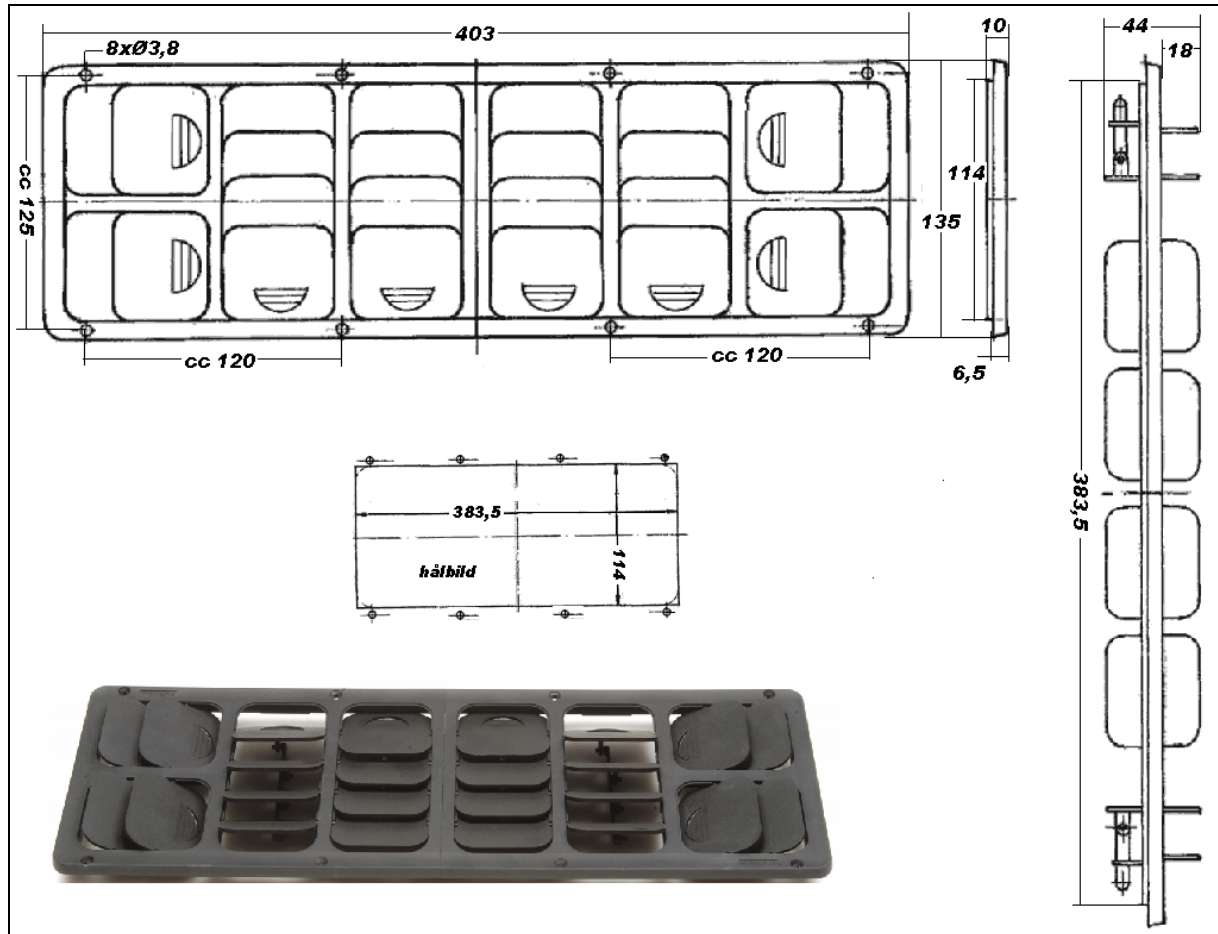

## Mått ritning DS Grande 403 x 135 mm

DS Grande, mått 403 x 135 mm.

Best nr: A 334 312 0003

### Anmärkning

DS Grande luftutsläppet är speciellt framtaget för värmeaggregaten EHU-K 11500 men kan givetvis användas till andra ändamål.

Justerbart i sex grupper från helt stängt till 90° öppning.

Material: Glasfiberförstärkt plast PA6.

Färg: Svart RAL 9005.

Infästning: Med skruv, B3,5 ISO/DIN 7050.