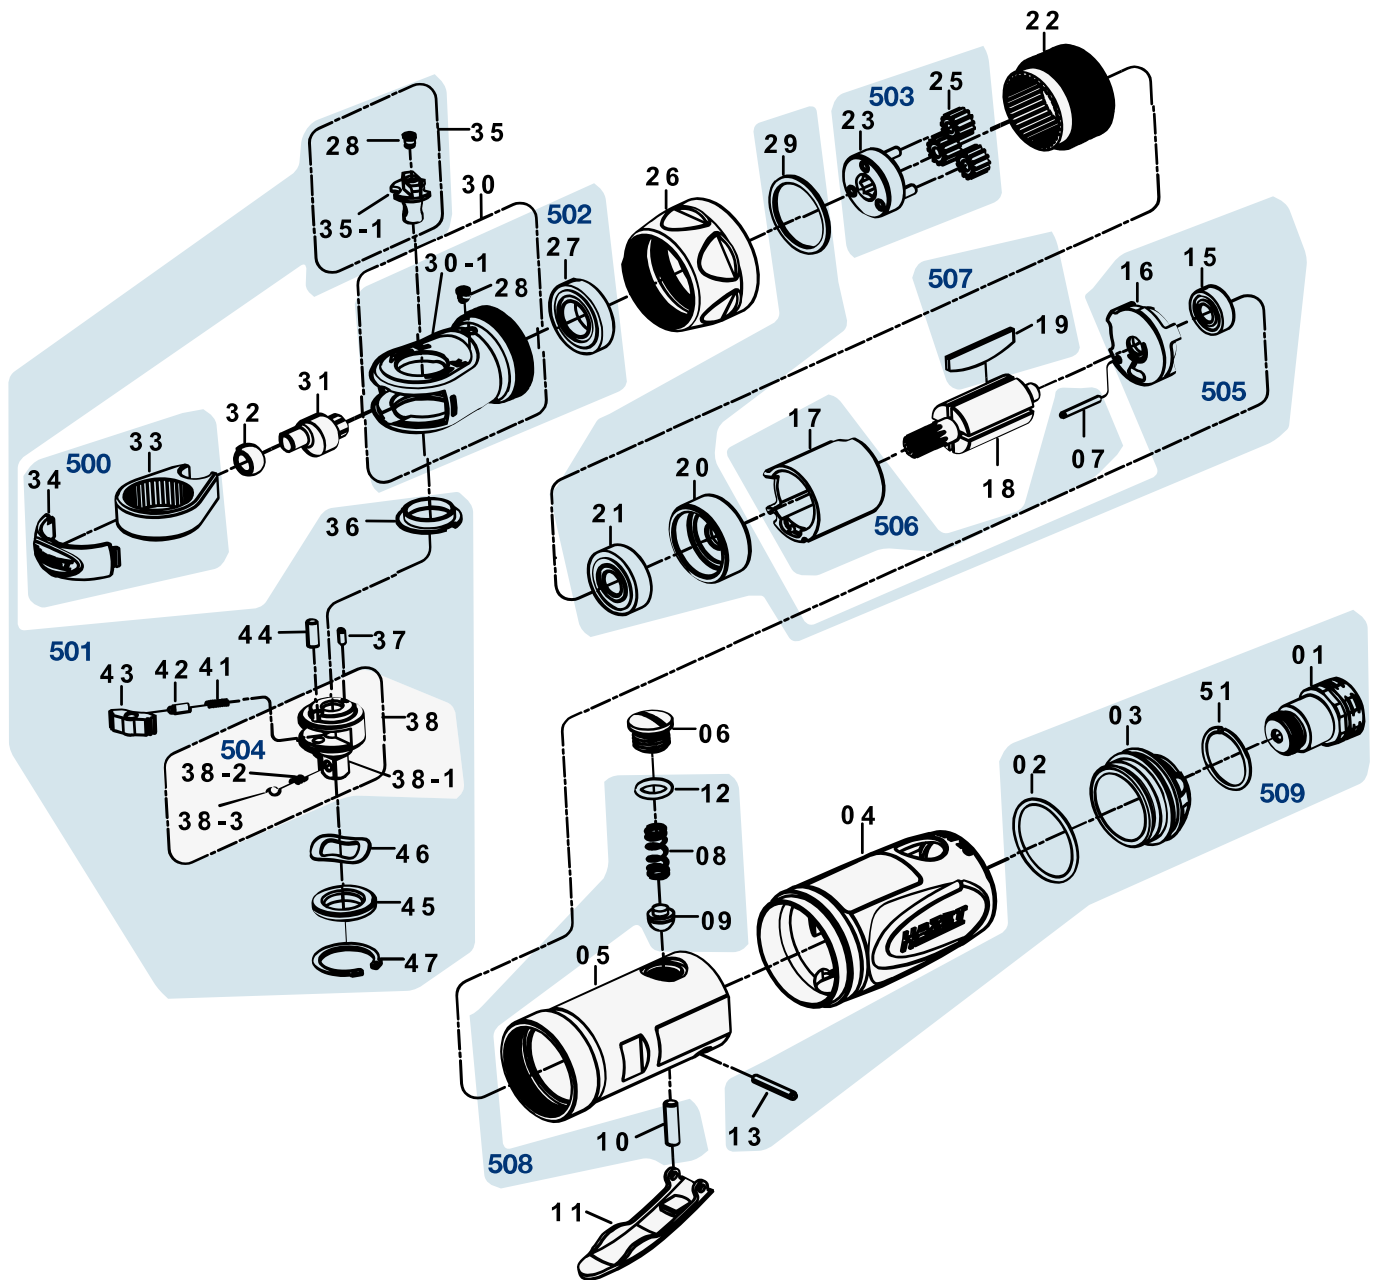

Ersatzteile 9020 P-2

Spare parts · Pièces de rechange

Pos	HAZET No.	Bezeichnung	Designation	Désignation	
4	9020 P-2-01				1
5	9020 P-2-02	Motor-Gehäuse	Engine housing	Boîtier de moteur	1
6	9020 P-2-03				1
11	9020 P-2-04	Abzughebel	Trigger	Levier de tirage	1
18	9020 P-2-05	Rotor	Rotor	Rotor	1
22	9020 P-2-06	Zahnkranz	Ring gear	Couronne dentée	1

Pos	HAZET No.	Bezeichnung	Designation	Désignation	
26	9020 P-2-07				1
31	9020 P-2-08				1
32	9020 P-2-09	Antriebsbuchse	Drive bush	Douille d'entraînement	1
500	9020 P-2-010/2	Gabel · Inhalt: 33 · 34	Fork · Contents: 33 · 34	Fourche · Contenu : 33 · 34	1
501	9020 P-2-011/11	Ratschen-Innenteile · Inhalt: 28 · 35-1 · 36 · 37 · 41 · 42 · 43 · 44 · 45 · 46 · 47	Ratchet inner parts · Contents: 28 · 35-1 · 36 · 37 · 41 · 42 · 43 · 44 · 45 · 46 · 47	Parties internes des cliquets · Contenu : 28 · 35-1 · 36 · 37 · 41 · 42 · 43 · 44 · 45 · 46 · 47	1
502	9020 P-2-012/3	Ratschen-Gehäuse · Inhalt: 27 · 28 · 30-1	Ratchet housing · Contents: 27 · 28 · 30-1	Boîtier à cliquets · Contenu : 27 · 28 · 30-1	1
503	9020 P-2-013/4	Antrieb · Inhalt: 23 · 25 (3x)	Drive · Contents: 23 · 25 (3x)	Entraînement · Contenu : 23 · 25 (3x)	1
504	9020 P-2-014/3	Vierkant · Inhalt: 38-1 · 38-2 · 38-3	Square · Contents: 38-1 · 38-2 · 38-3	Quatre pans · Contenu : 38-1 · 38-2 · 38-3	1
505	9020 P-2-015/5				1
506	9020 P-2-016/2	Zylinder · Inhalt: 7 · 17	Hollow piston cylinder · Contents: 7 · 17	Vérin · Contenu : 7 · 17	1
507	9020 P-2-017/4	Lamellen · Inhalt: 19 (4x)	Blades · Contents: 19 (4x)	Lamelles · Contenu : 19 (4x)	1
508	9020 P-2-018/4	Ventil-Einheit · Inhalt: 8 · 9 · 10 · 12	Valve unit · Contents: 8 · 9 · 10 · 12	Unité de soupape · Contenu : 8 · 9 · 10 · 12	1
509	9020 P-2-019/5	Luftauslass · Inhalt: 1 · 2 · 3 · 13 · 51	Air outlet · Contents: 1 · 2 · 3 · 13 · 51	Échappement d'air · Contenu : 1 · 2 · 3 · 13 · 51	1