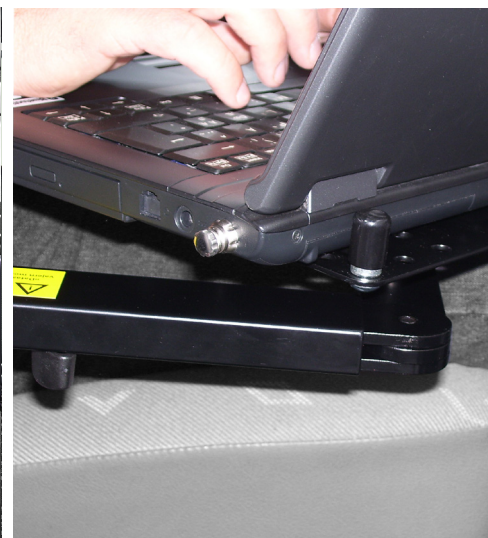

Zirkona Backwall

TELESKOP

Datorstativ för montering på bakvägg i servicefordon

Art.nr: 401820

PRODUKTFAKTA BACKWALL TELESKOP

- Datorstativ för bärbara datorer som monteras på bakvägg till servicefordon
- Teleskopfunktion möjliggör att datorn flyttas längre framför kroppen
- Passar de flesta fordon med bakvägg
- Justerbara fästbeslag medföljer installation
- Armen låses automatiskt när den fälls upp
- Färg: Svart

Zirkona Backwall Teleskop är avsedd för montering mot bakre väggen i kupén. Den har justerbara fästbeslag för enkel montering. Det är en suverän produkt för servicefordon och mindre lastfordon. Datorn fälls ner för användning och fälls upp före körning.

Armen har automatisk låsning i uppfällt läge. Zirkona Backwall Teleskop har samma uppbyggnad och funktion som Backwall Standard och dessutom en förlängningsbar arm, som medger bättre anpassning till användaren.