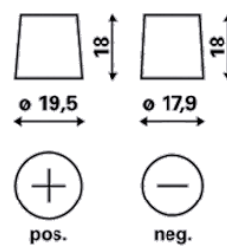

Volttal [V]:	12	Bottenklack:	B13
Batterikapacitet [Ah]:	40	Polställning:	0
Kallstartström CCA EN [A]:	340	Poltyp:	1
Längd [mm]:	175	Höljets storlek:	H3/LN0
Bredd [mm]:	175	Vikt fyllt och laddat:	9,88
Höjd [mm]:	190		

B13

0

1

pos.

neg.