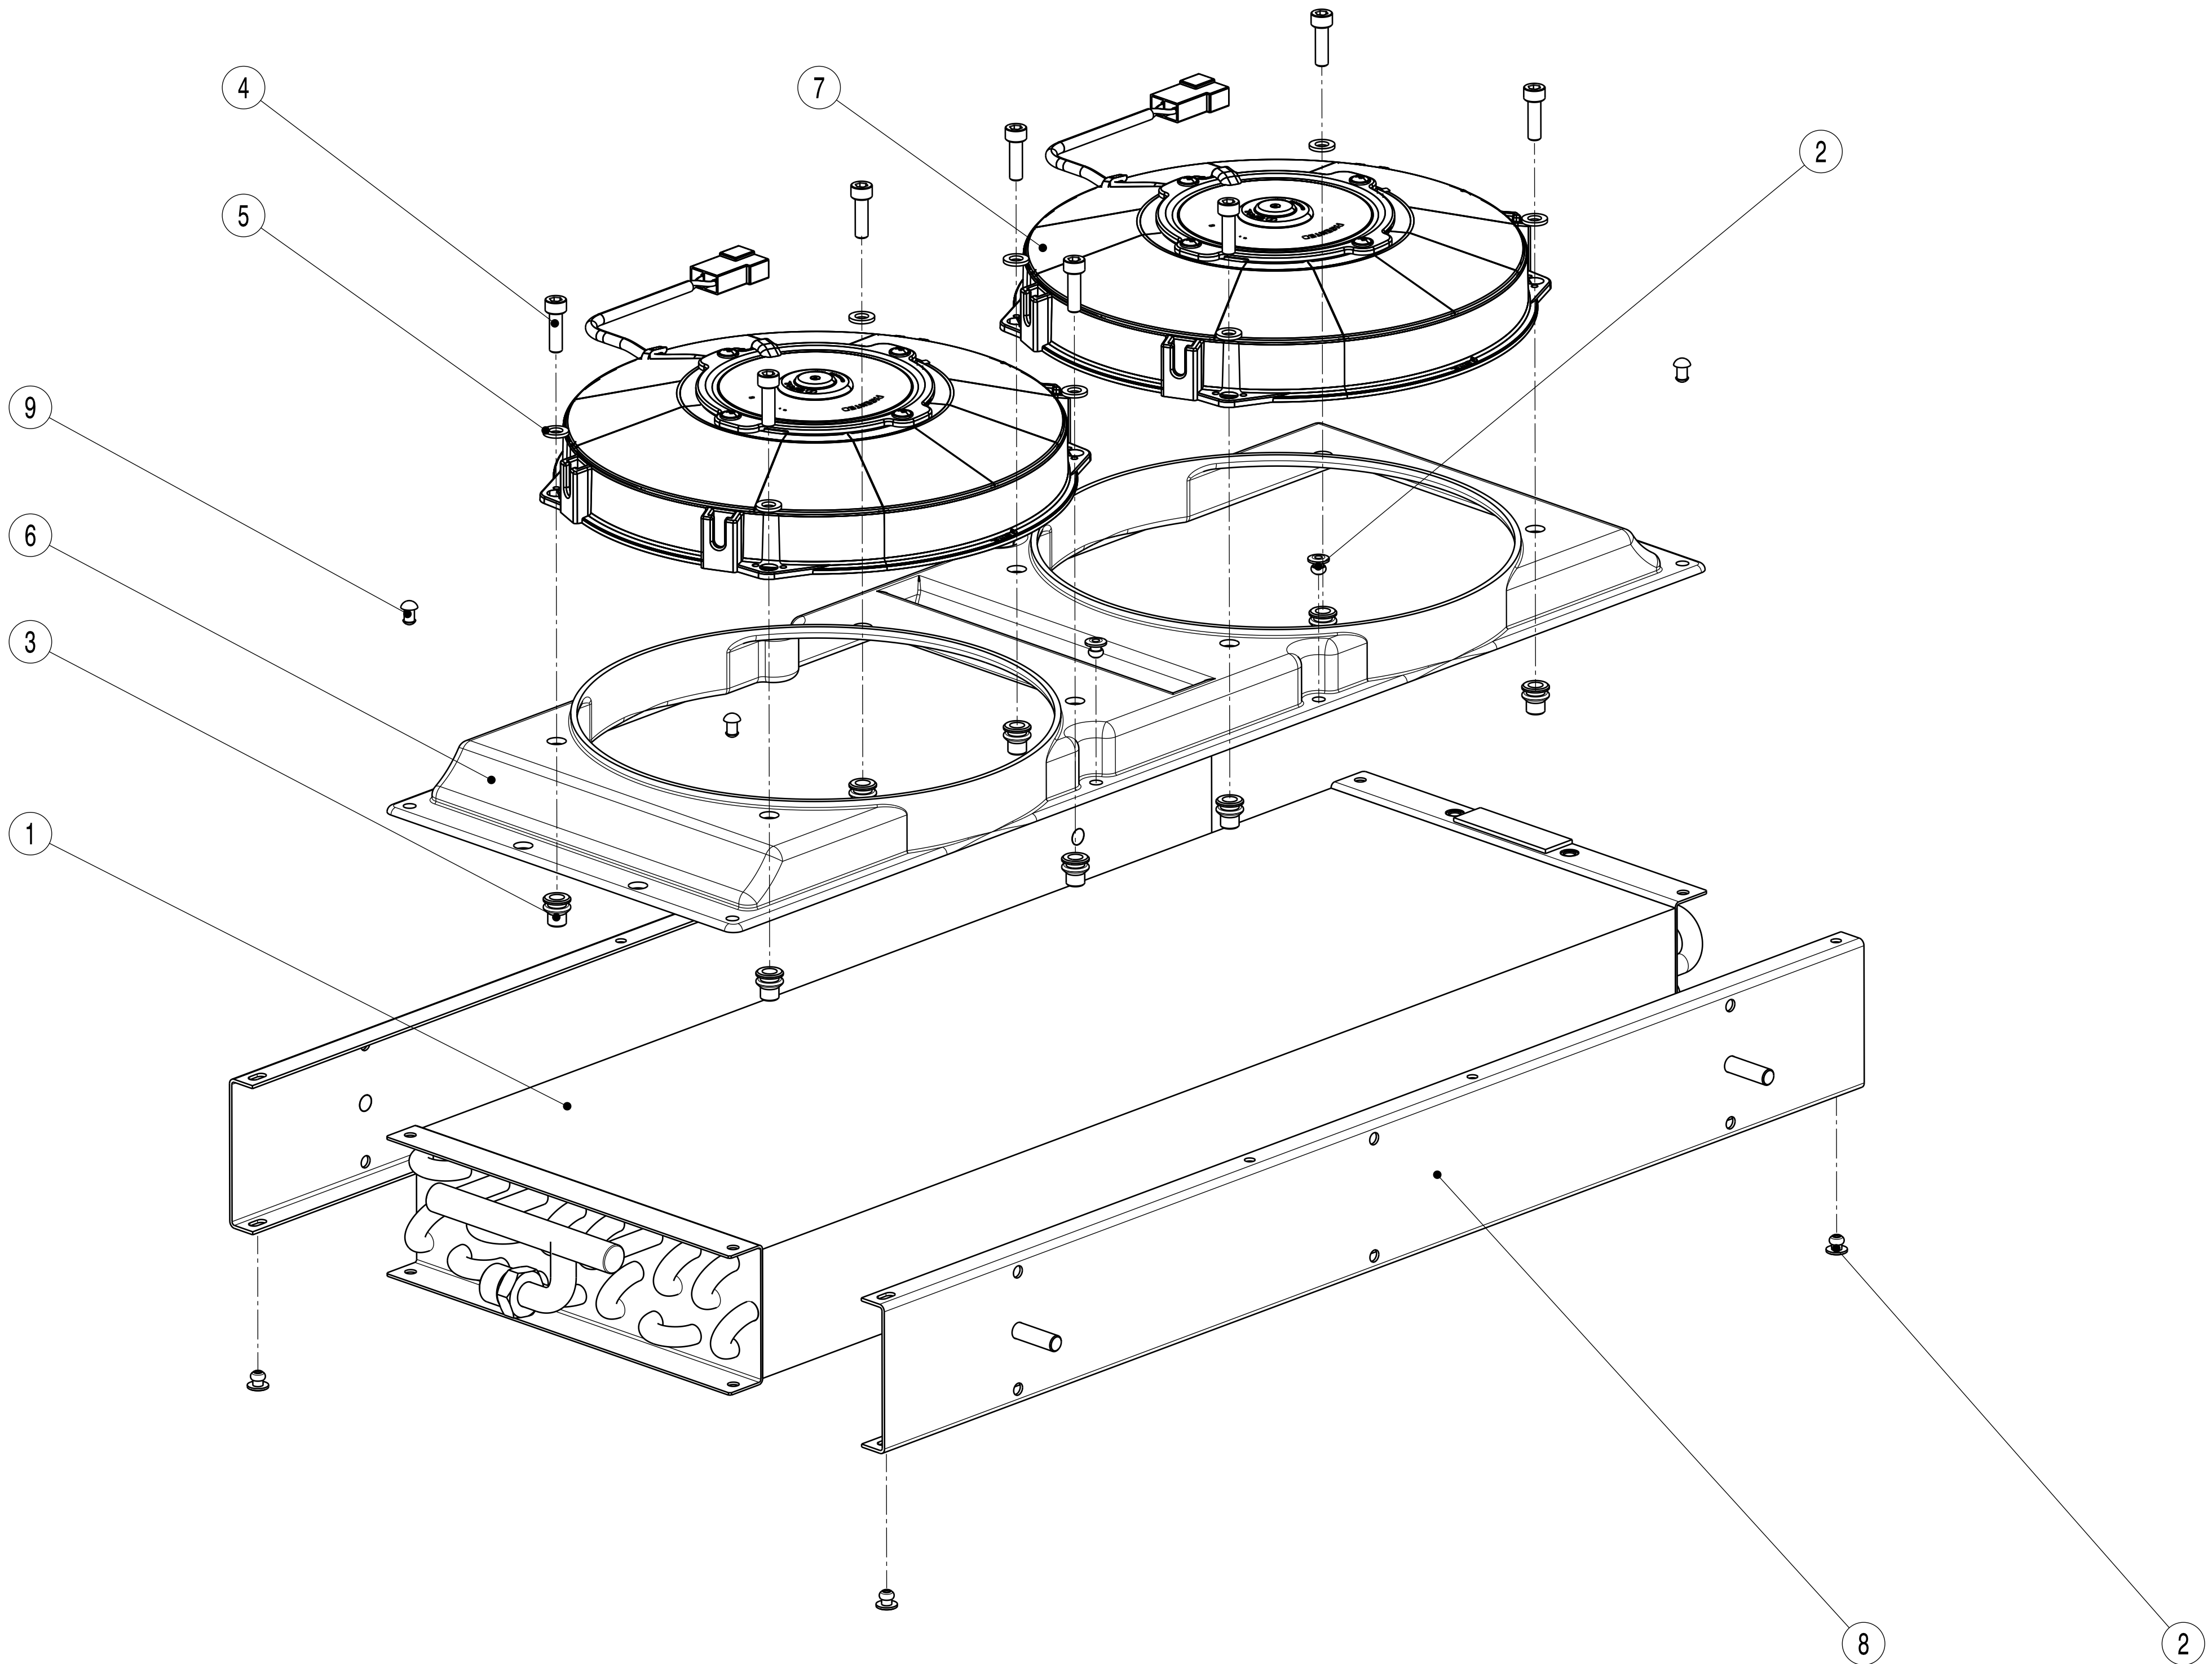

Drawing 62U00025060E.pdf

Product SICILIA 12V

Part number : 62U00025060E

Date June 11, 2014

Only the parts listed in the table can be ordered as spare part.

Nur die in der Tabelle aufgelisteten Teile können als Ersatzteile bestellt werden