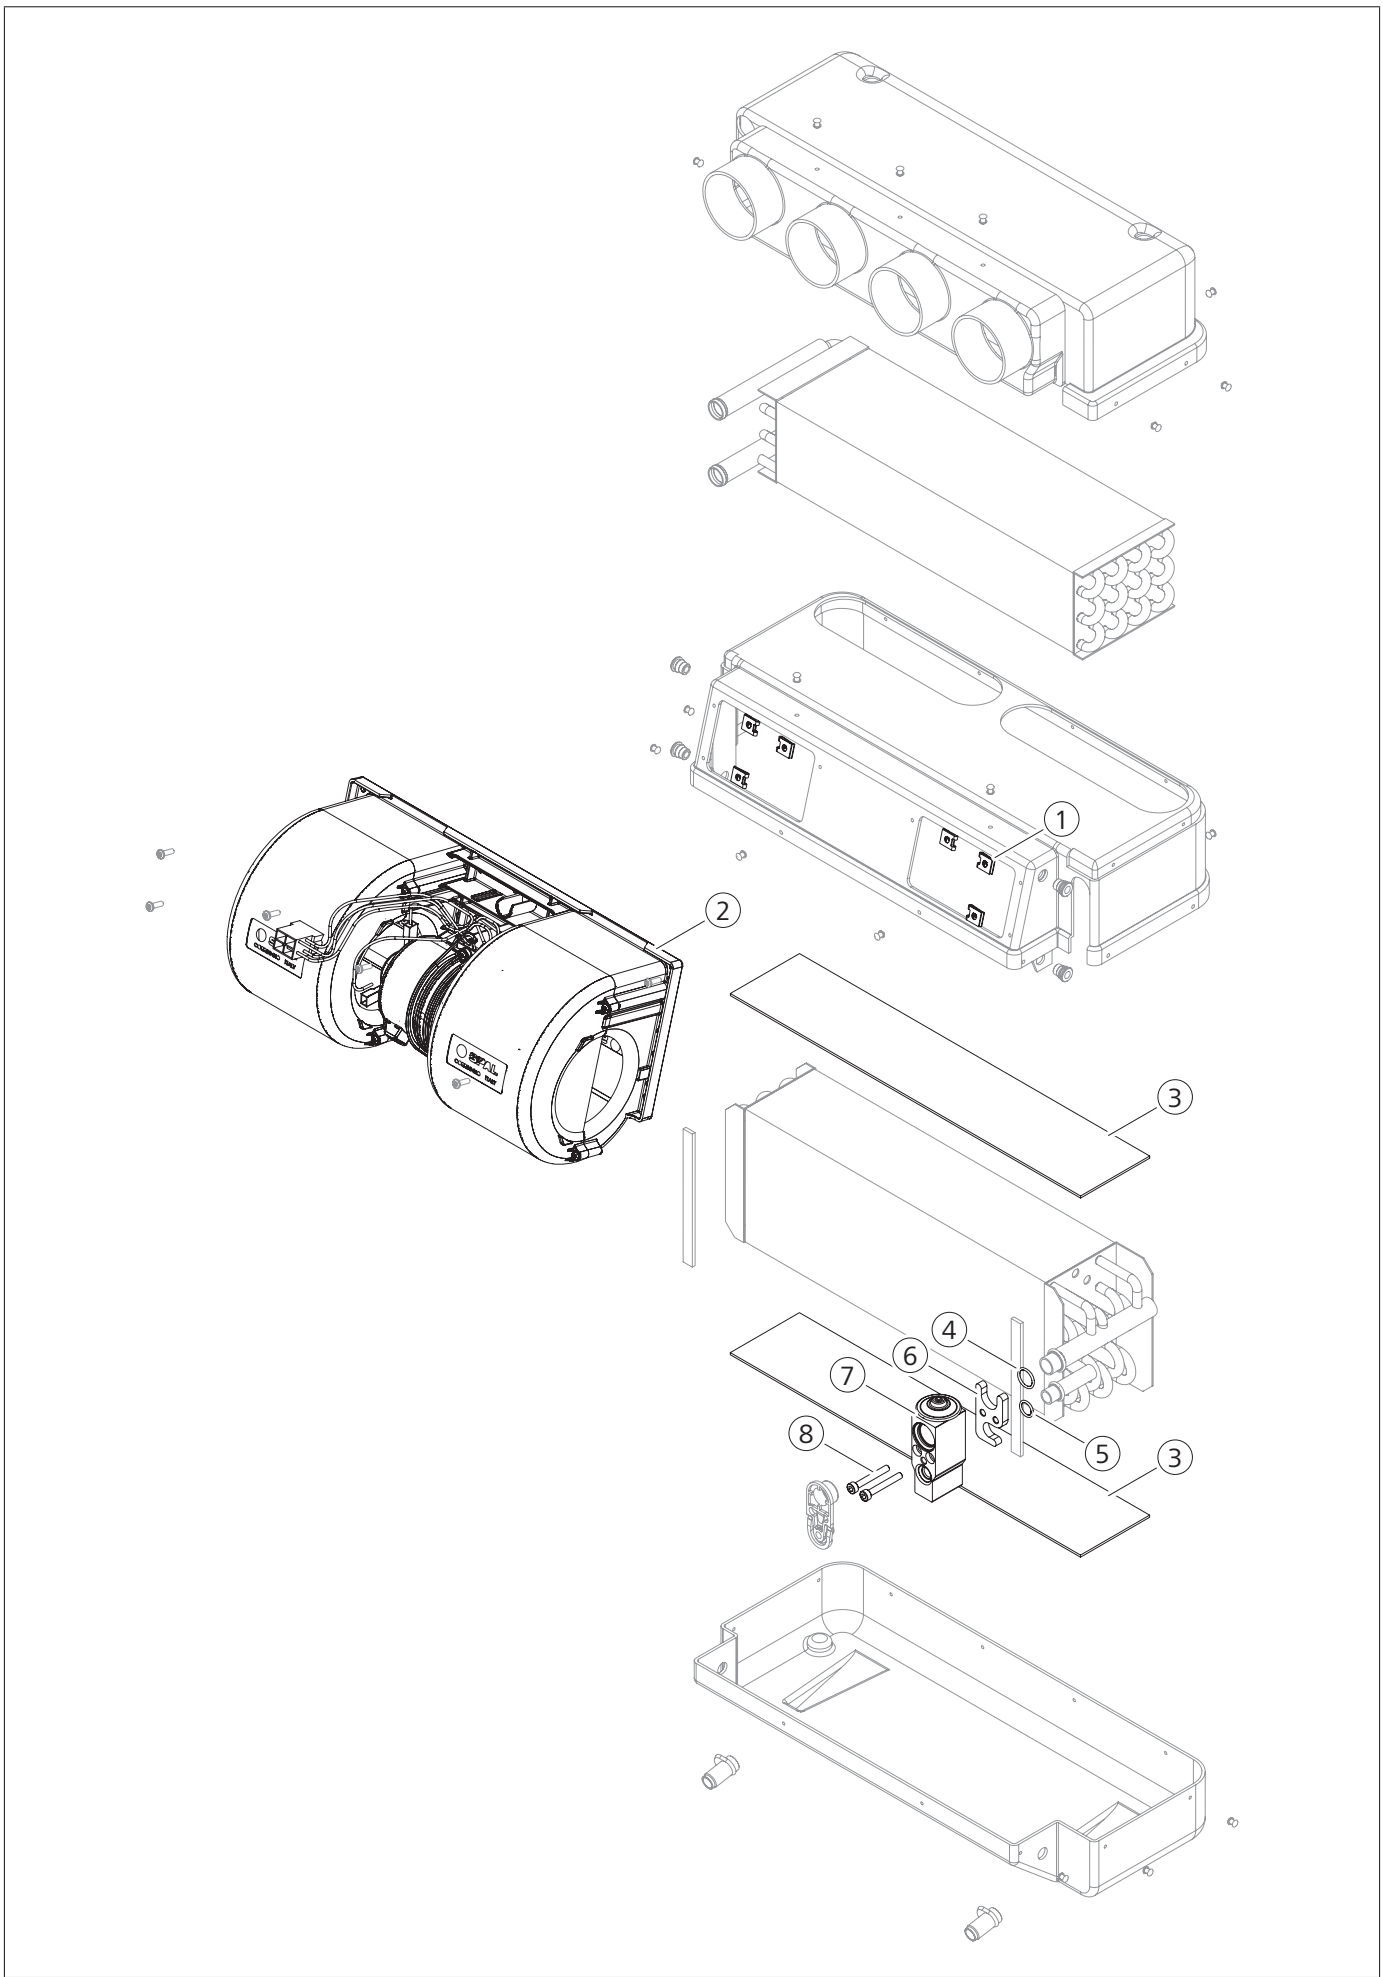

Ersatzteilliste

Liste de pièces détachées

Parti di ricambio

Lista de piezas de recambio

Pos.	12 V	24 V	Part no.	Description	Beschreibung	Description	Descrizione	Denominación
1	■	■	62062072RA	Spring nut Ø4.2 (50x)	Federmutter Ø4,2 (50x)	Écrou à ressort Ø4,2 (50x)	Dado molla Ø4,2 (50x)	Tuerca muelle Ø4,2 (50x)
2	■		62054095A	Centrifugal blower 12 V	Radialgebläse 12 V	Soufflante radiale 12 V	Ventilatore centrifugo 12 V	Ventilador radial 12 V
2		■	62054065A	Centrifugal blower 24 V	Radialgebläse 24 V	Soufflante radiale 24 V	Ventilatore centrifugo 24 V	Ventilador radial 24 V
3	■	■	62070012RA	Gasket, evaporator 25 m	Dichtung, Verdampfer 25 m	Joint, évaporateur 25 m	Guarnizione, evaporatore 25 m	Junta, evaporador 25 m
4	■	■	62069507RAA	O-ring 14x1.78 (50x)	O-Ring 14x1,78 (50x)	Joint torique 14x1,78 (50x)	Anello OR 14x1,78 (50x)	Junta O-ring 14x1,78 (50x)
5	■	■	62069506RA	O-ring 10.82x1.78 (50x)	O-Ring 10,82x1,78 (50x)	Joint torique 10,82x1,78 (50x)	Anello OR 10,82x1,78 (50x)	Junta O-ring 10,82x1,78 (50x)
6	■	■	62043060B	Mounting flange	Montageflansch	Bride de fixation	Flangia di montaggio	Brida de montaje
7	■	■	62058051A	Expansion valve	Expansionsventil	Détendeur	Valvola ad espansione	Válvula de expansión
8	■	■	6230542A	Screw M5x35 (50x)	Schraube M5x35 (50x)	Vis M5x35 (50x)	Vite M5x35 (50x)	Tornillo M5x35 (50x)