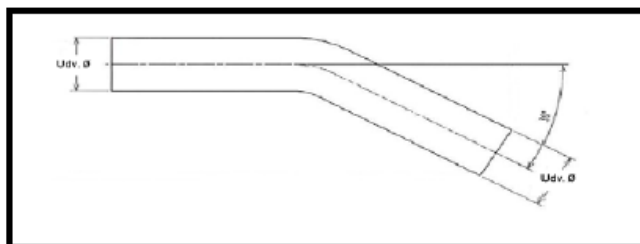

RÖRBÖJAR

30°

Varenr.	Udv. Ø
07039	76,0
07040	89,0
07042	101,5
07044	114,0