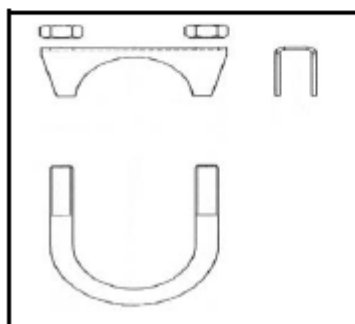

SKARVRÖR**VAG typ**

Art.nr	A Indv. Ø	B Längd
80707	36,0	90
80708	38,0	90
80710	40,0	90
80709	40,0	125
80711	42,0	90
86142	42,0	125
80713	45,0	95
80712	45,0	125
80715	48,0	90
80714	48,0	125
86152	50,0	90
80724	52,0	95
86150	52,0	125
80716	54,0	90
80190	55,0	80
80250	55,0	95
80138	55,0	125
80717	58,0	90
80718	60,0	90
80719	60,0	125
80720	65,0	80
80722	65,0	90
80721	65,0	125
80723	70,0	80

Rör med U-klammer

Art.nr	Indv. Ø	Längd
86035	35,5	110
86038	38,5	115
86041	41,5	110
86042	42,5	110
86044	44,5	90
86045	45,5	135
86048	48,5	130
86050	50,5	125
86052	52,5	125
86054	55,0	90
86060	60,5	120

Rör med VW-klammer

Art.nr	Indv. Ø	Längd
86135	35,5	110
86138	38,5	115
86141	41,5	110
86144	44,5	90
86145	45,5	135
86148	48,5	130
86130	50,5	110
86154	55,5	90
86160	60,5	120

CLAMPS

Universal U-clamps

Diameter	Varenr. 1 stk. M8	Varenr. 1 stk. M10
26,0	82301	
28,0	82302	
32,0	82303	
35,0	82304	
36,0		82347
38,0	82305	82319
40,0	82348	
41,5	82306	
42,0		82320
43,0	84285	
45,0	82307	82321
48,0	82308	82322
50,0	82309	82346
51,0		82324
52,0	82394	82325
54,0	82310	82326
55,0		82327
57,0	82311	
58,0		82328
60,0	82312	82350
65,0	82313	80339
66,0	82314	
70,0	82315	80493
73,0	82316	
75,0	82317	
80,0	84286	
82,0	82337	
89,0	82334	
92,0	84287	
95,0	82335	
102,0	82336	

VAG Clamps

Diameter	Varenr. 1 stk.
38,5	81980
41,5	81981
42,5	81982
44,5	80474
45,5	81983
46,7	81984
48,5	81985
49,5	81986
51,5	81987
52,3	81988
53,5	81989
54,5	81990
55,5	81991
58,5	80323
59,5	80249
62,5	80365
64,5	80251