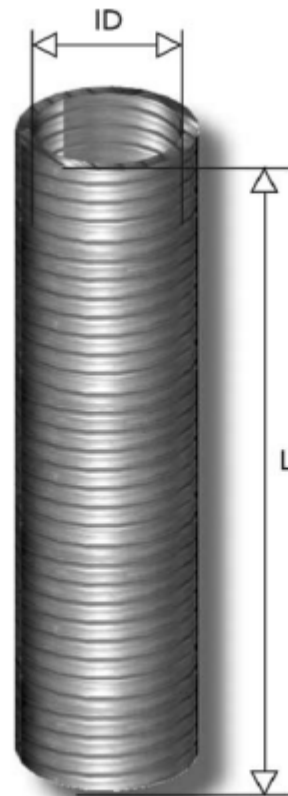

SKARVRÖR**VAG typ**

Art.nr	A Indv. Ø	B Längd
80707	36,0	90
80708	38,0	90
80710	40,0	90
80709	40,0	125
80711	42,0	90
86142	42,0	125
80713	45,0	95
80712	45,0	125
80715	48,0	90
80714	48,0	125
86152	50,0	90
80724	52,0	95
86150	52,0	125
80716	54,0	90
80190	55,0	80
80250	55,0	95
80138	55,0	125
80717	58,0	90
80718	60,0	90
80719	60,0	125
80720	65,0	80
80722	65,0	90
80721	65,0	125
80723	70,0	80

90°

Varenr.	Udv. Ø
07005	32,0
07007	35,0
07009	38,0
07011	41,5
07013	44,5
07015	47,5
07017	50,0
07019	54,0
07021	57,0
07023	60,0
07025	64,0
07027	70,0

90°

Varenr.	Indv. Ø	Udv. Ø
	Side a	Side b
07029	76,5	76,2
07031	90,5	89,0

90°

Varenr.	Udv. Ø
07033	101,5
07065	114,0

STÅLRÖR Alu

Varenr.	Udv. Ø mm	Godstykkelse mm	Længde cm
09925	25,0	1,5	200
09770	32,0	1,5	200
09802	35,0	1,5	200
09887	38,0	1,5	200
09805	40,0	1,5	200
09889	42,0	1,5	200
09891	45,0	1,5	200
09809	48,0	1,5	200
09811	50,0	2,0	200
09778	51,0	2,0	200
09895	51,0	1,5	200
09812	54,0	2,0	200
09900	54,0	1,5	200
09780	57,0	1,5	200
09810	60,0	1,5	200
09782	64,0	1,5	200
09966	67,0	1,5	200
09813	70,0	1,5	200
09974	73,0	1,5	200
09784	76,0	1,5	200
09814	80,0	2,0	200
09785	89,0	1,5	200
09786	102,0	2,0	200
09787	108,0	2,0	200
09788	114,0	2,0	200

FLEXIBELT RÖR Alu

Indv. Ø mm	Vare nr. L = 1 M	Vare nr . 2 M	L =	Vare nr. L = 10 M
25,0		09901		
30,0	09820	10820		11820
32,0		09903		
35,0	09821	10821		11821
38,0		09905		
40,0	09822	10822		11822
42,0	09823	10823		11823
45,0	09824	10824		11824
48,0	09825	10825		11825
50,0	09826	10826		11826
50,8		09909		
55,0	09827	10827		11827
57,0		09911		
60,0	09828	10828		11828
65,0	09829	10829		11829
67,0		09914		
70,0	09830	10830		11830
73,0		09896		
75,0	09839	10839		11839
80,0	09832	10832		11832
85,0	09833	10833		11833
90,0	09840	10840		11840
100,0	09841	10841		11841
120,0	09836	10836		11836
125,0	09837	10837		11837
150,0	09838	10838		11838