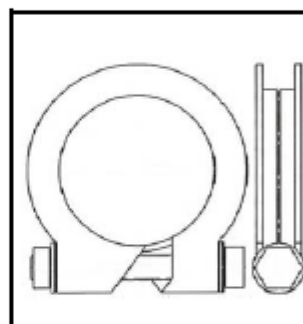

Rör med U-klammer

Art.nr	Indv. Ø	Längd
86035	35,5	110
86038	38,5	115
86041	41,5	110
86042	42,5	110
86044	44,5	90
86045	45,5	135
86048	48,5	130
86050	50,5	125
86052	52,5	125
86054	55,0	90
86060	60,5	120

Rör med VW-klammer

Art.nr	Indv. Ø	Längd
86135	35,5	110
86138	38,5	115
86141	41,5	110
86144	44,5	90
86145	45,5	135
86148	48,5	130
86130	50,5	110
86154	55,5	90
86160	60,5	120

CLAMPS

Universal U-clamps

Diameter	Varenr. 1 stk. M8	Varenr. 1 stk. M10
26,0	82301	
28,0	82302	
32,0	82303	
35,0	82304	
36,0		82347
38,0	82305	82319
40,0	82348	
41,5	82306	
42,0		82320
43,0	84285	
45,0	82307	82321
48,0	82308	82322
50,0	82309	82346
51,0		82324
52,0	82394	82325
54,0	82310	82326
55,0		82327
57,0	82311	
58,0		82328
60,0	82312	82350
65,0	82313	80339
66,0	82314	
70,0	82315	80493
73,0	82316	
75,0	82317	
80,0	84286	
82,0	82337	
89,0	82334	
92,0	84287	
95,0	82335	
102,0	82336	

VAG Clamps

Diameter	Varenr. 1 stk.
38,5	81980
41,5	81981
42,5	81982
44,5	80474
45,5	81983
46,7	81984
48,5	81985
49,5	81986
51,5	81987
52,3	81988
53,5	81989
54,5	81990
55,5	81991
58,5	80323
59,5	80249
62,5	80365
64,5	80251

VOLVO Clamps

Diameter	Varenr. 1 stk.
30-33	81829
39-42	81821
44-45	81823
46-48	81817
48-51	81811
52-55	81813
54-55	81866
55-58	81815
62-65	81835
90-94	81839
104-108	81841

RÖRKLAMMER 1 Bult /2 Bult

Diameter	Art nr	Art nr
47,0	51-82526	
49,0	51-82486	
53,0	51-82487	
58,0	51-86019	
59,0		51-80562
62,0	51-86206	
66,0	51-82501	51-80439
69,0	51-82516	51-80438
70,0		51-86207
72,0	51-86170	
76,0		51-80477
79,0	51-86219	51-80464