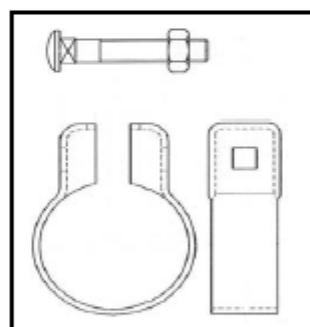

Rör med U-klammer

Art.nr	Indv. Ø	Längd
86035	35,5	110
86038	38,5	115
86041	41,5	110
86042	42,5	110
86044	44,5	90
86045	45,5	135
86048	48,5	130
86050	50,5	125
86052	52,5	125
86054	55,0	90
86060	60,5	120

Rör med VW-klammer

Art.nr	Indv. Ø	Längd
86135	35,5	110
86138	38,5	115
86141	41,5	110
86144	44,5	90
86145	45,5	135
86148	48,5	130
86130	50,5	110
86154	55,5	90
86160	60,5	120

CLAMPS

Universal U-clamps

Diameter	Varenr. 1 stk. M8	Varenr. 1 stk. M10
26,0	82301	
28,0	82302	
32,0	82303	
35,0	82304	
36,0		82347
38,0	82305	82319
40,0	82348	
41,5	82306	
42,0		82320
43,0	84285	
45,0	82307	82321
48,0	82308	82322
50,0	82309	82346
51,0		82324
52,0	82394	82325
54,0	82310	82326
55,0		82327
57,0	82311	
58,0		82328
60,0	82312	82350
65,0	82313	80339
66,0	82314	
70,0	82315	80493
73,0	82316	
75,0	82317	
80,0	84286	
82,0	82337	
89,0	82334	
92,0	84287	
95,0	82335	
102,0	82336	

VAG Clamps

Diameter	Varenr. 1 stk.
38,5	81980
41,5	81981
42,5	81982
44,5	80474
45,5	81983
46,7	81984
48,5	81985
49,5	81986
51,5	81987
52,3	81988
53,5	81989
54,5	81990
55,5	81991
58,5	80323
59,5	80249
62,5	80365
64,5	80251