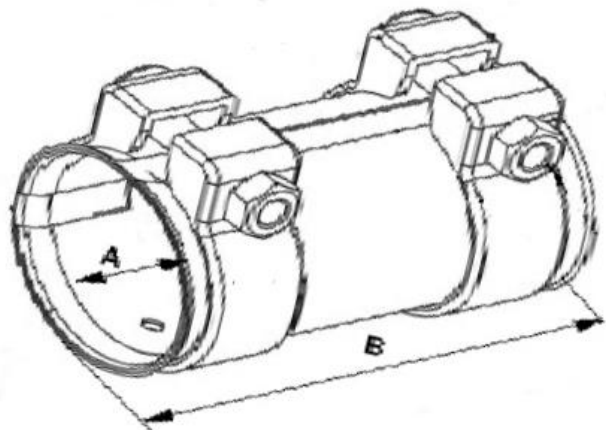

SKARVRÖR**VAG typ**

Art.nr	A Indv. Ø	B Längd
80707	36,0	90
80708	38,0	90
80710	40,0	90
80709	40,0	125
80711	42,0	90
86142	42,0	125
80713	45,0	95
80712	45,0	125
80715	48,0	90
80714	48,0	125
86152	50,0	90
80724	52,0	95
86150	52,0	125
80716	54,0	90
80190	55,0	80
80250	55,0	95
80138	55,0	125
80717	58,0	90
80718	60,0	90
80719	60,0	125
80720	65,0	80
80722	65,0	90
80721	65,0	125
80723	70,0	80

Rör utan klammer

Art.nr	Indv. Ø	Längd
82432	35,5	110
82477	38,5	115
82591	41,5	110
82480	44,5	110
82463	45,5	135
86132	46,0	90
82546	48,5	130
82553	50,5	125
82581	51,0	50
82593	52,5	125
82466	55,5	90
82594	60,5	120