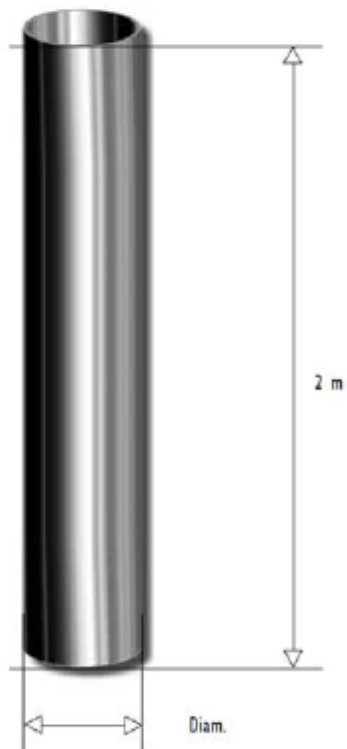

90°

Varenr.	Udv. Ø
07005	32,0
07007	35,0
07009	38,0
07011	41,5
07013	44,5
07015	47,5
07017	50,0
07019	54,0
07021	57,0
07023	60,0
07025	64,0
07027	70,0

90°

Varenr.	Indv. Ø	Udv. Ø
	Side a	Side b
07029	76,5	76,2
07031	90,5	89,0

90°

Varenr.	Udv. Ø
07033	101,5
07065	114,0

STÅLRÖR Alu

Varenr.	Udv. Ø mm	Godstykkelse mm	Længde cm
09925	25,0	1,5	200
09770	32,0	1,5	200
09802	35,0	1,5	200
09887	38,0	1,5	200
09805	40,0	1,5	200
09889	42,0	1,5	200
09891	45,0	1,5	200
09809	48,0	1,5	200
09811	50,0	2,0	200
09778	51,0	2,0	200
09895	51,0	1,5	200
09812	54,0	2,0	200
09900	54,0	1,5	200
09780	57,0	1,5	200
09810	60,0	1,5	200
09782	64,0	1,5	200
09966	67,0	1,5	200
09813	70,0	1,5	200
09974	73,0	1,5	200
09784	76,0	1,5	200
09814	80,0	2,0	200
09785	89,0	1,5	200
09786	102,0	2,0	200
09787	108,0	2,0	200
09788	114,0	2,0	200

FLEXIBELT RÖR Alu

Indv. Ø mm	Vare nr. L = 1 M	Vare nr . 2 M	L =	Vare nr. L = 10 M
25,0		09901		
30,0	09820	10820		11820
32,0		09903		
35,0	09821	10821		11821
38,0		09905		
40,0	09822	10822		11822
42,0	09823	10823		11823
45,0	09824	10824		11824
48,0	09825	10825		11825
50,0	09826	10826		11826
50,8		09909		
55,0	09827	10827		11827
57,0		09911		
60,0	09828	10828		11828
65,0	09829	10829		11829
67,0		09914		
70,0	09830	10830		11830
73,0		09896		
75,0	09839	10839		11839
80,0	09832	10832		11832
85,0	09833	10833		11833
90,0	09840	10840		11840
100,0	09841	10841		11841
120,0	09836	10836		11836
125,0	09837	10837		11837
150,0	09838	10838		11838