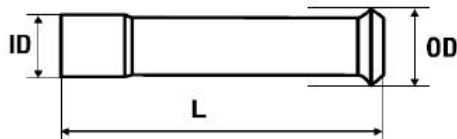

Vare nr.	Indv. Ø	Udv. Ø krave	Længde	Krave type
07623	48,5	71,0	100,0	Dobbelt
07631	54,5	73,0	100,0	Dobbelt