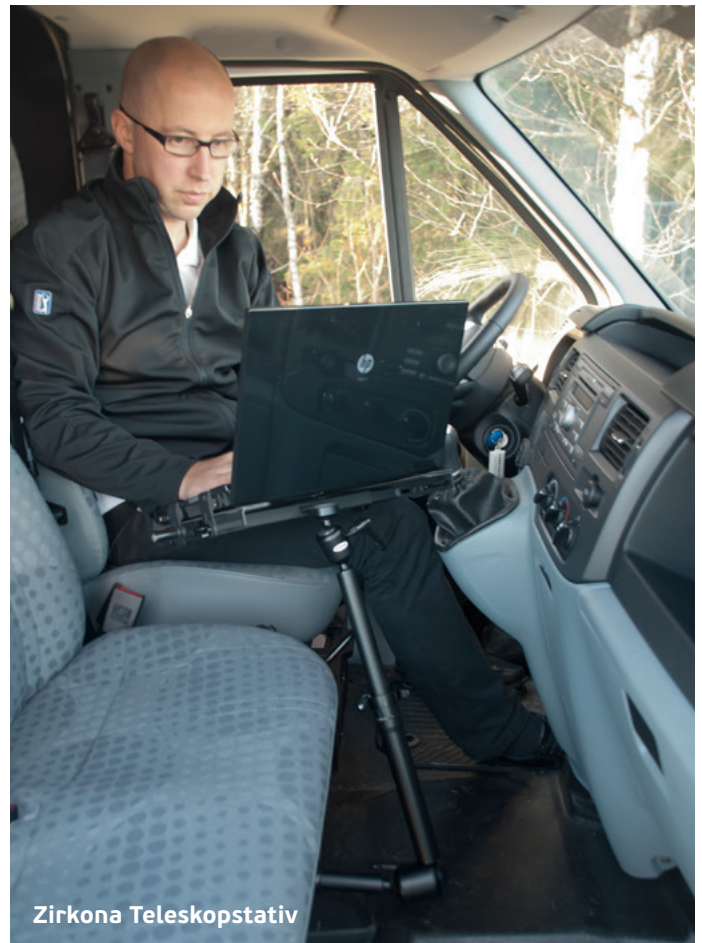

**Zirkona SeatHolder****Zirkona Backwall****Zirkona Teleskopstativ**

Det moderna mobila kontoret

Med Zirkona Swedens datorstativ uppgraderas servicefordon enkelt till ett mobilt kontor med fokus på flexibilitet, säkerhet & ergonomi. Stativen finns både som färdiga lösningar men också i komponent-systemet Zirkona Joiner System där lösningar sätts samman utifrån varje unikt behov.

Utifrån varje fordonsmodellens förutsättningar fästs stativen för att skapa bästa möjliga arbetsplats. Zirkonas produkter fäster såväl bärbara datorer som skärmar och den unika flexibiliteten gör stativen enkla att snabbt anpassa till varje förare.

Zirkona Joiner System

Komponentsystemet Zirkona Joiner System ger oändliga möjligheter att sätta samman unika fästen för alla behov och förutsättningar.

Den patenterade kulleden Zirkona Joiner ger en flexibilitet och stabilitet som klarar de tuffaste miljöer.

För komplett komponentförteckning och monteringsförslag, besök www.zirkona.com.

Produktförslag Ford

Till modellerna Connect och Transit passar Zirkona Backwall, Teleskopstativ och SeatHolder. För bilar utan soffa och med mellanvägg rekommenderas Zirkona Backwall.