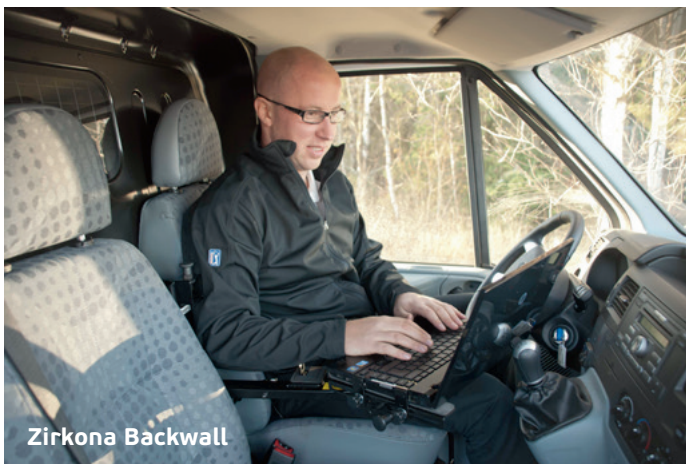

**Zirkona SeatHolder****Zirkona Backwall****Zirkona Teleskopstativ**

Det moderna mobila kontoret

Med Zirkona Swedens datorstativ uppgraderas servicefordon enkelt till ett mobilt kontor med fokus på flexibilitet, säkerhet & ergonomi. Stativen finns både som färdiga lösningar men också i komponent-systemet Zirkona Joiner System där lösningar sätts samman utifrån varje unikt behov.

Utifrån varje fordonsmodellens förutsättningar fästs stativen för att skapa bästa möjliga arbetsplats. Zirkonas produkter fäster såväl bärbara datorer som skärmar och den unika flexibiliteten gör stativen enkla att snabbt anpassa till varje förare.

Zirkona Joiner System

Komponentsystemet Zirkona Joiner System ger oändliga möjligheter att sätta samman unika fästen för alla behov och förutsättningar.

Den patenterade kulleden Zirkona Joiner ger en flexibilitet och stabilitet som klarar de tuffaste miljöer.

För komplett komponentförteckning och monteringsförslag, besök www.zirkona.com.

Produktförslag Ford

Till modellerna Connect och Transit passar Zirkona Backwall, Teleskopstativ och SeatHolder. För bilar utan soffa och med mellanvägg rekommenderas Zirkona Backwall.