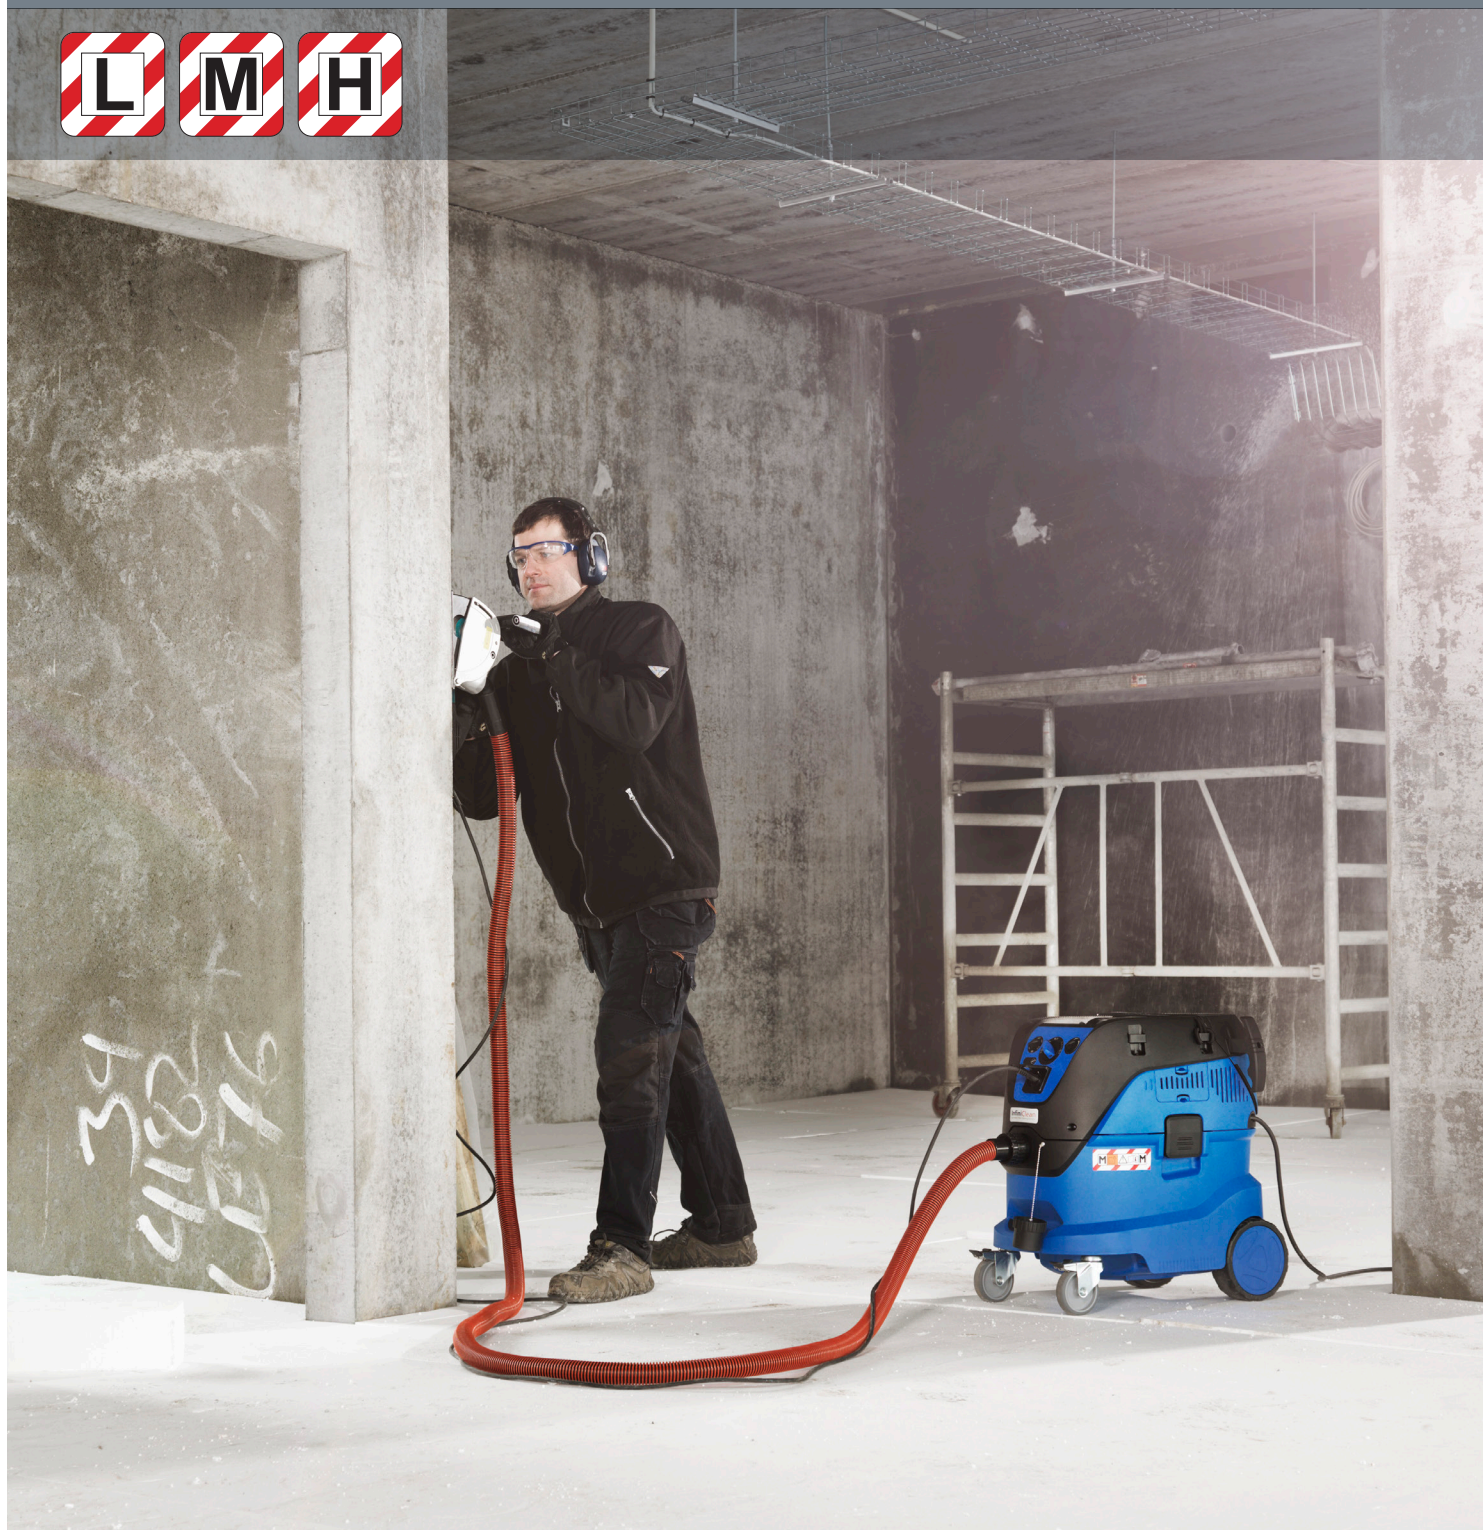

ATTIX 33 & 44

Professionell och säker rengöring

ATTIX 33 & 44 våt-/torrsugare robusta och enkla att använda – även när det gäller förflyttning från ett ställe till ett annat. Alla modeller har flexibla förvaringslösningar för verktyg och tillbehör så att allt som behövs är lättåtkomligt.

- Enkel fixering av rör, slang och kabel med flexibla gummiremmer.
- Kombinerad slang- och kabelhake för enkel och snabb förvaring/transport.
- Montera en verktygslåda på toppen av maskinen med hjälp av en adapterplatta.
- Plattan är designad för att passa alla välkända verktygslådor på marknaden, t ex. L-BOXX och TANOS Systainer system.

Kraftfulla och säkra fördelar

ATTIX 33 & 44 är en professionell serie av våt-/torrsugare som lyfter effektivitet, hälsa och säkerhet till en helt ny nivå - här får man verkligen valuta för pengarna!

ATTIX 33 & 44 har kraftfull sugeffekt, slutet luftflöde, automatisk filterrengöring och flera andra användarfördelar, designade för att uppfylla de hårda kraven inom bland annat bygg- och industrisektorn.