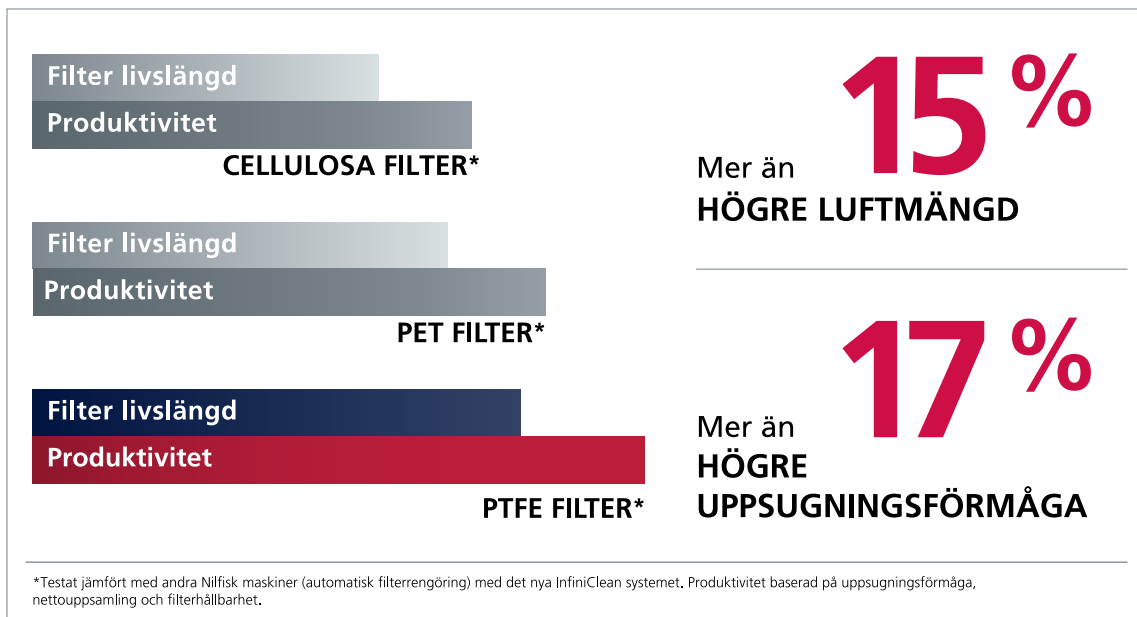

Förvaringsbox (fås som extrautrustning) till tillbehör, extra filter och/eller dammpåsar.

Kombinerad slang- och kabelhake för enkel och snabb förvaring/transport. Enkel fixering av rör, slang och sladd med flexibla gummiremmar.

Konstant hög produktivitet

Med ATTIX 33 & 44 förbättras produktivitet och prestanda markant.

- Nilfisk InfiniClean™ systemet rengör automatiskt filtret var 15:e sekund, vilket säkerställer en konstant hög prestanda.
- Förbättrat luftflöde och sugeffekt med mer än 15%
- Högre lufthastighet i slang och munstycke