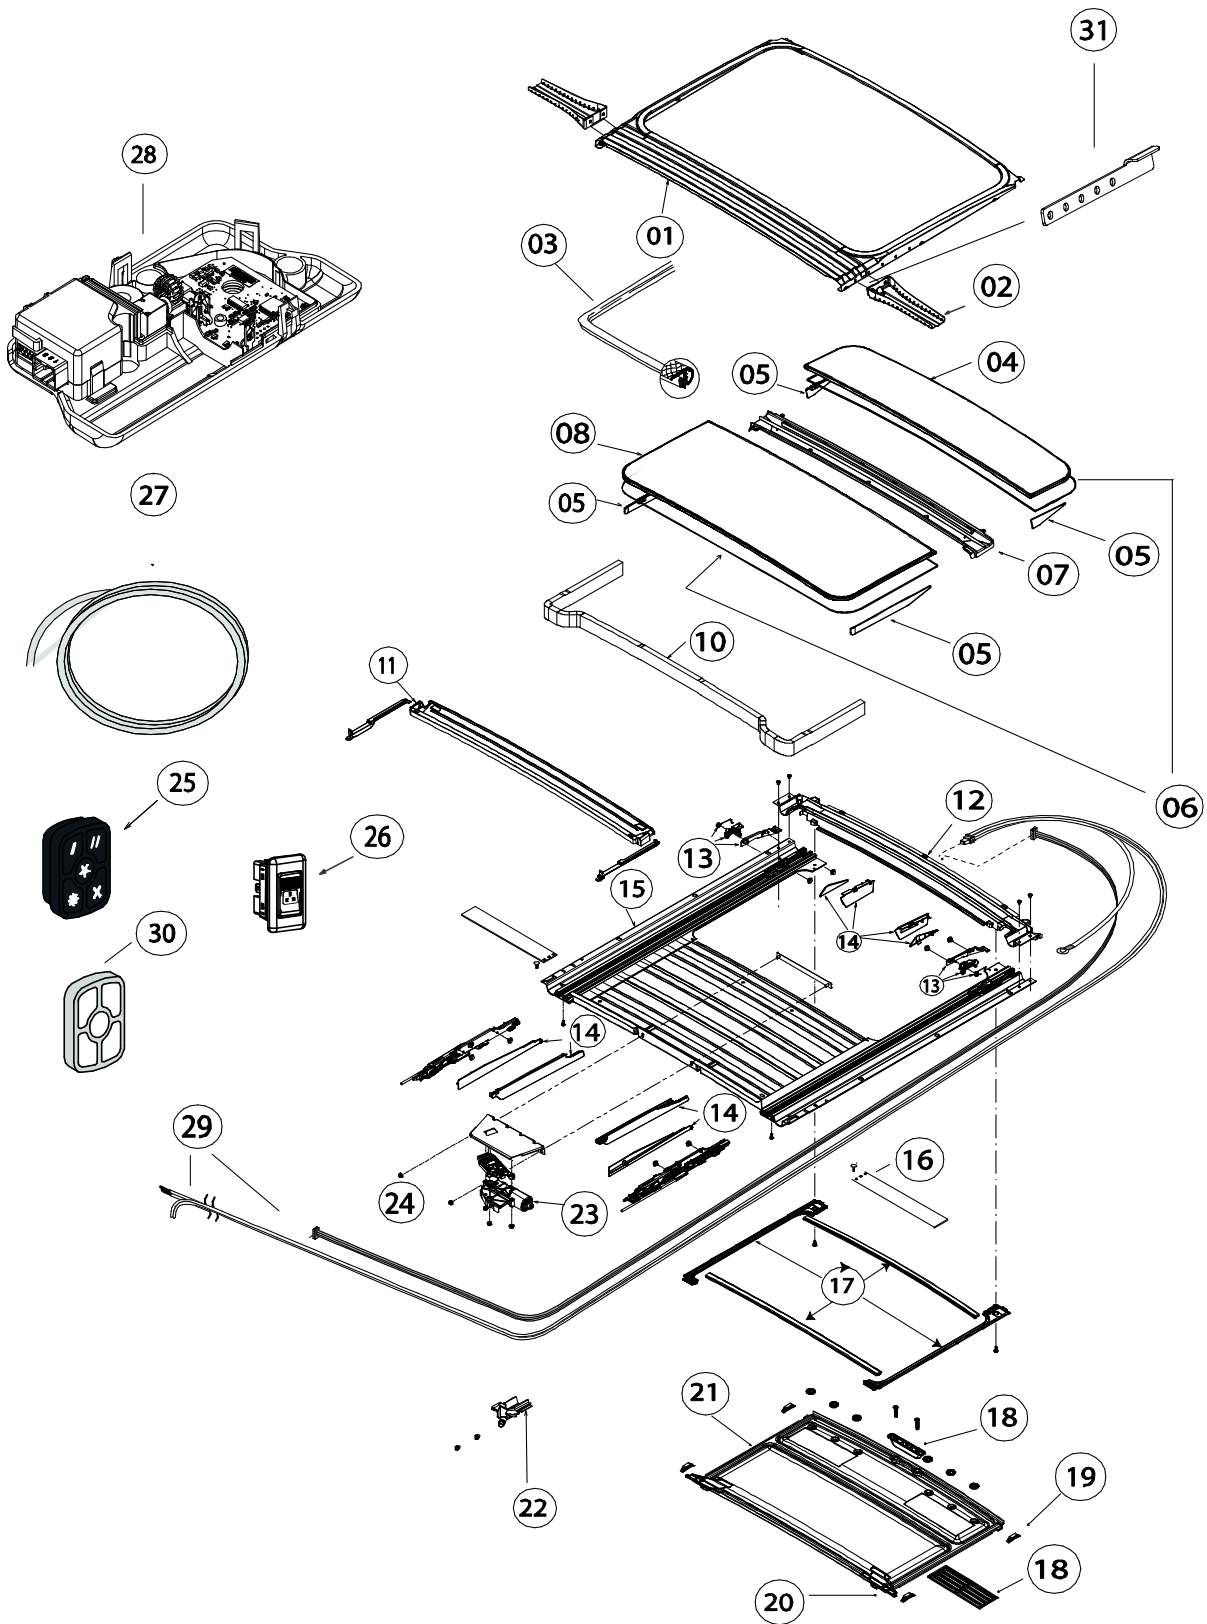

17070701D

Inbuilts

Hollandia 900