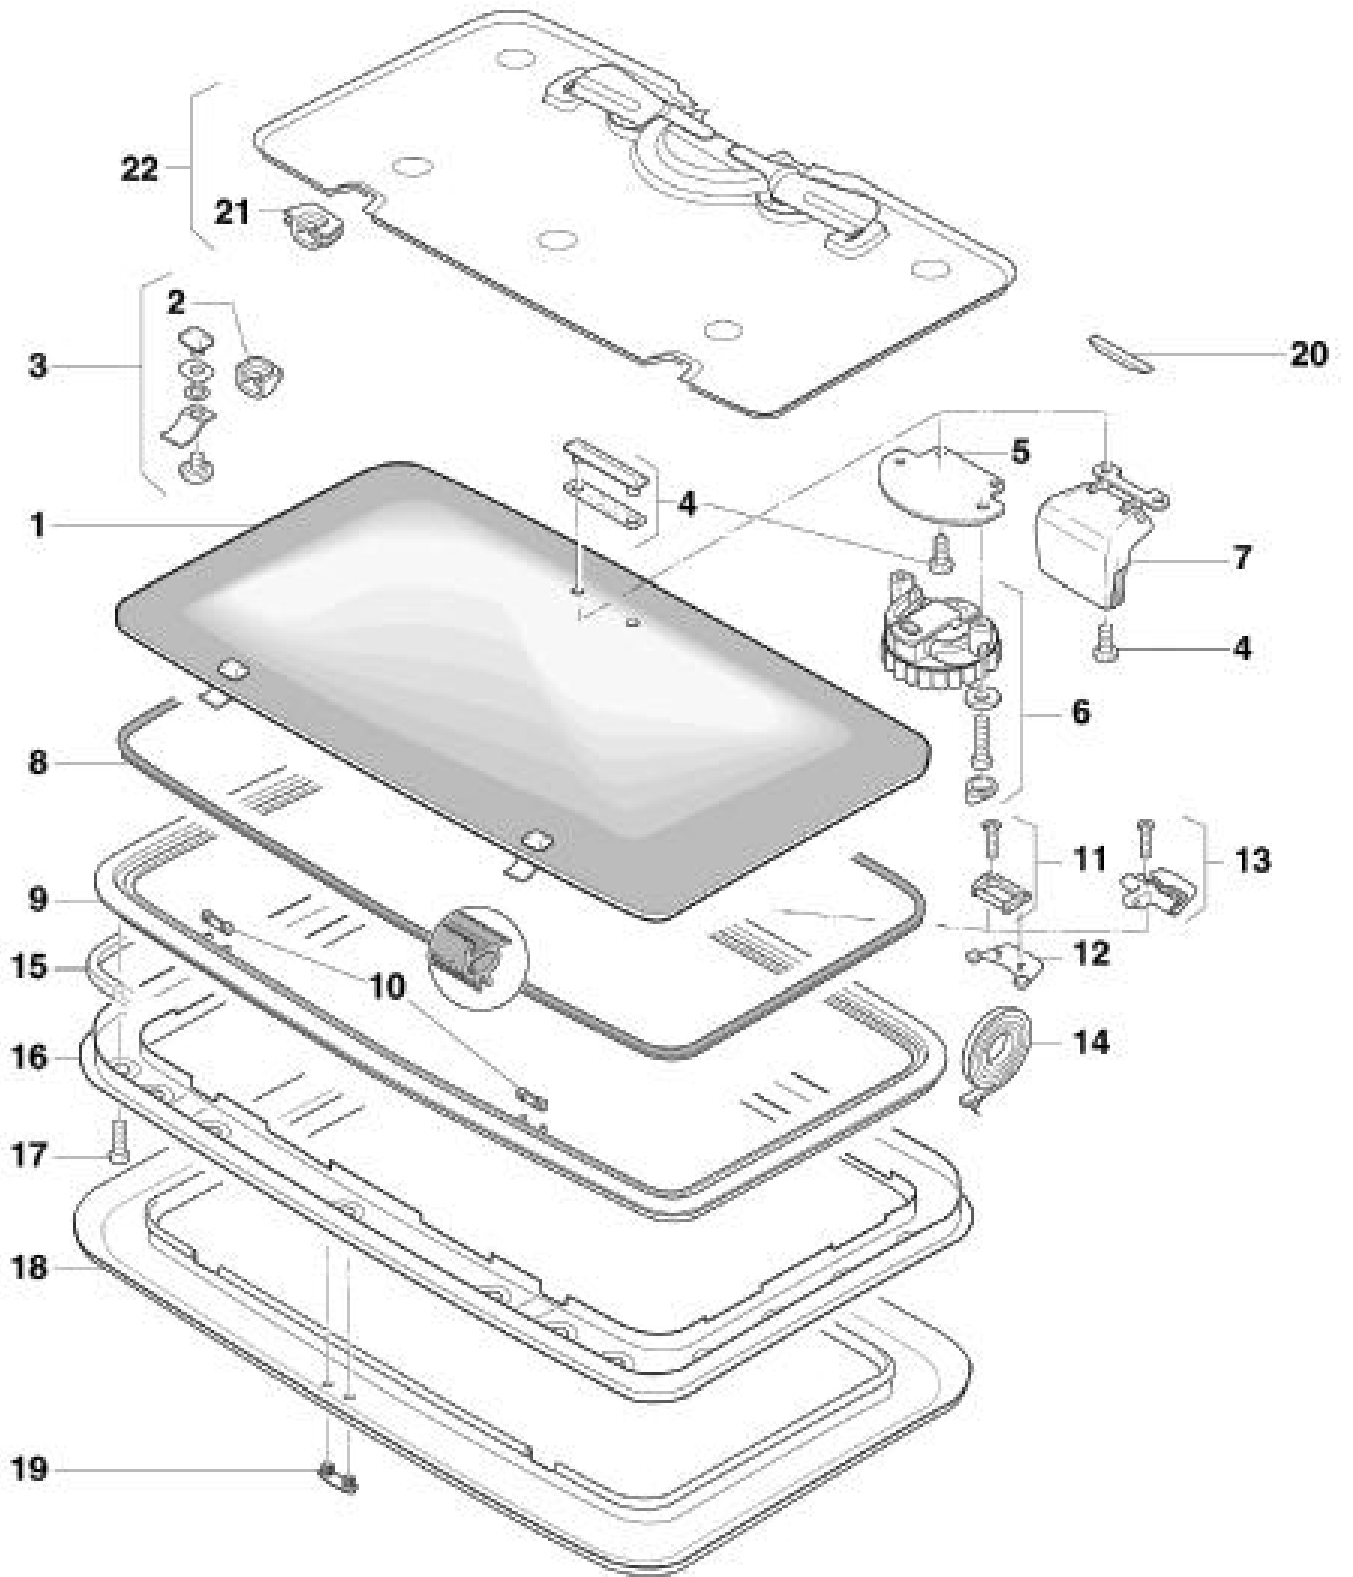

**Sunroof
Dach
Toit ouvrant
Open dak**

**Spare parts list
Ersatzteil-Liste
Pièces de rechange
Reparatie onderdelenlijst**

SkyTop 101/201

KBA \ ABE no. :

9492 / 9493

7. POP-UP'S

SkyTop 101/201

Prod. no. > 00001